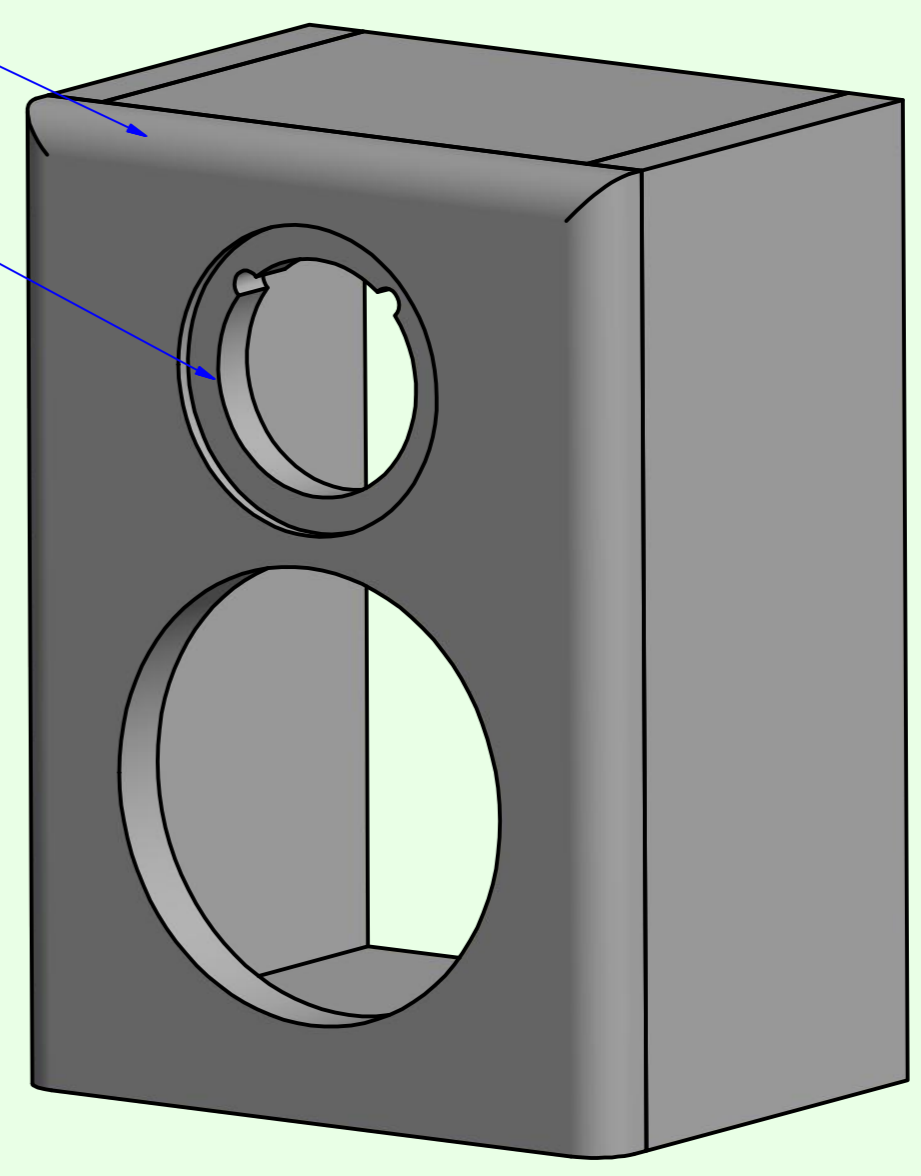

Schallwand

Rundungsradius: 15mm

Frästiefe: 5,5mm

Schrägansicht

Seitenwand

Boden/Deckel

A.O.S.	
M100G MHT	Mitteltöner: ATC SM75-150 Hochtöner: D3004/6640
Material: 22mm MDF	Maße: in mm
	Datum: 30.10.2014