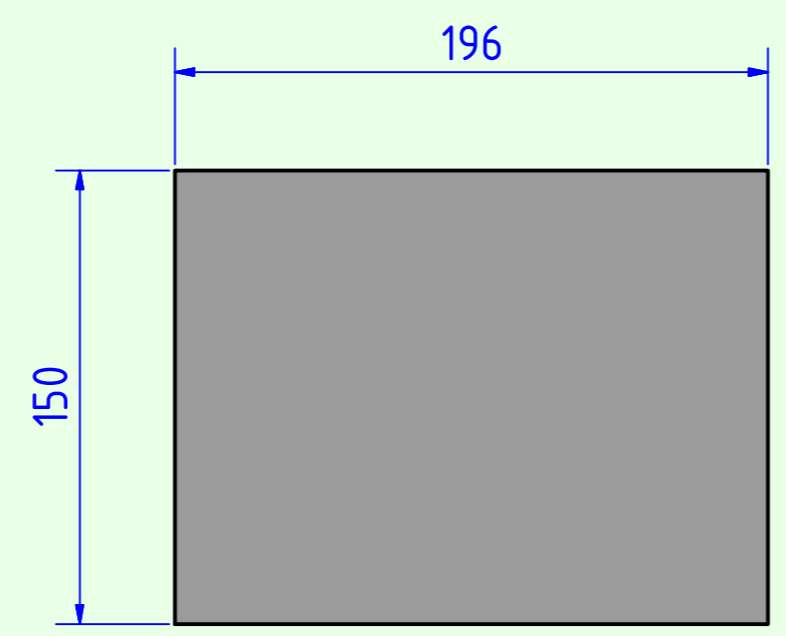

Schallwand

Rundungsradius: 15mm

Frästiefe: 5,5mm

Schrägansicht

Seitenwand

Boden/Deckel

A.O.S.	
M100G MHT	Mitteltöner: ATC SM75-150 Hochtöner: D3004/6640
Material: 22mm MDF	Maße: in mm
	Datum: 30.10.2014