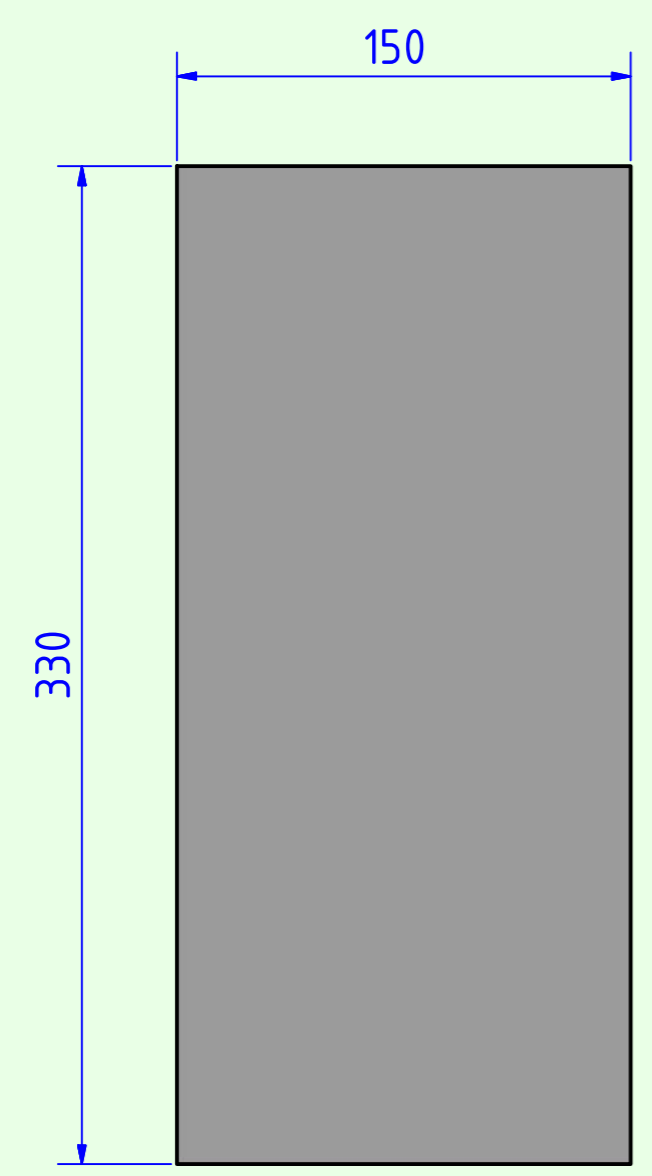

Schallwand

Rundungsradius: 15mm

Frästiefe: 5,5mm

Schrägansicht

Seitenwand

Boden/Deckel

A.O.S.	
M100G MHT	Mitteltöner: ATC SM75-150 Hochtöner: D3004/6640
Material: 22mm MDF	Maße: in mm
	Datum: 30.10.2014