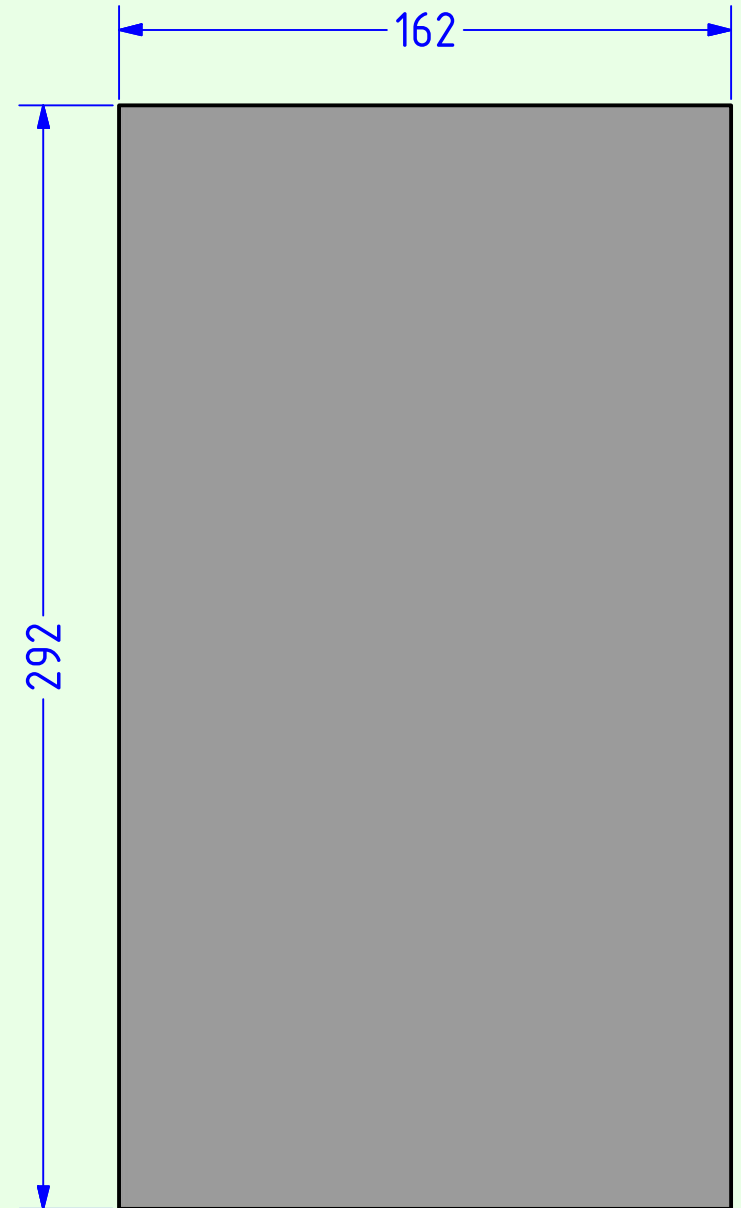

Seitenansicht
(ohne rechte Seitenwand)

Rückansicht

FA122
(Montageplatte)

Deckel/ Boden

Seitenwand

Trennwand

| | |
|--------------------|--------------------------------------------------|
| A.O.S. | |
| CM10-I | Tieftöner: 15WU/4741T Hochtöner: D3004/604010 |
| Material: 19mm MDF | Maße: in mm |
| | Blatt 2 Datum: 6.2.2020 |