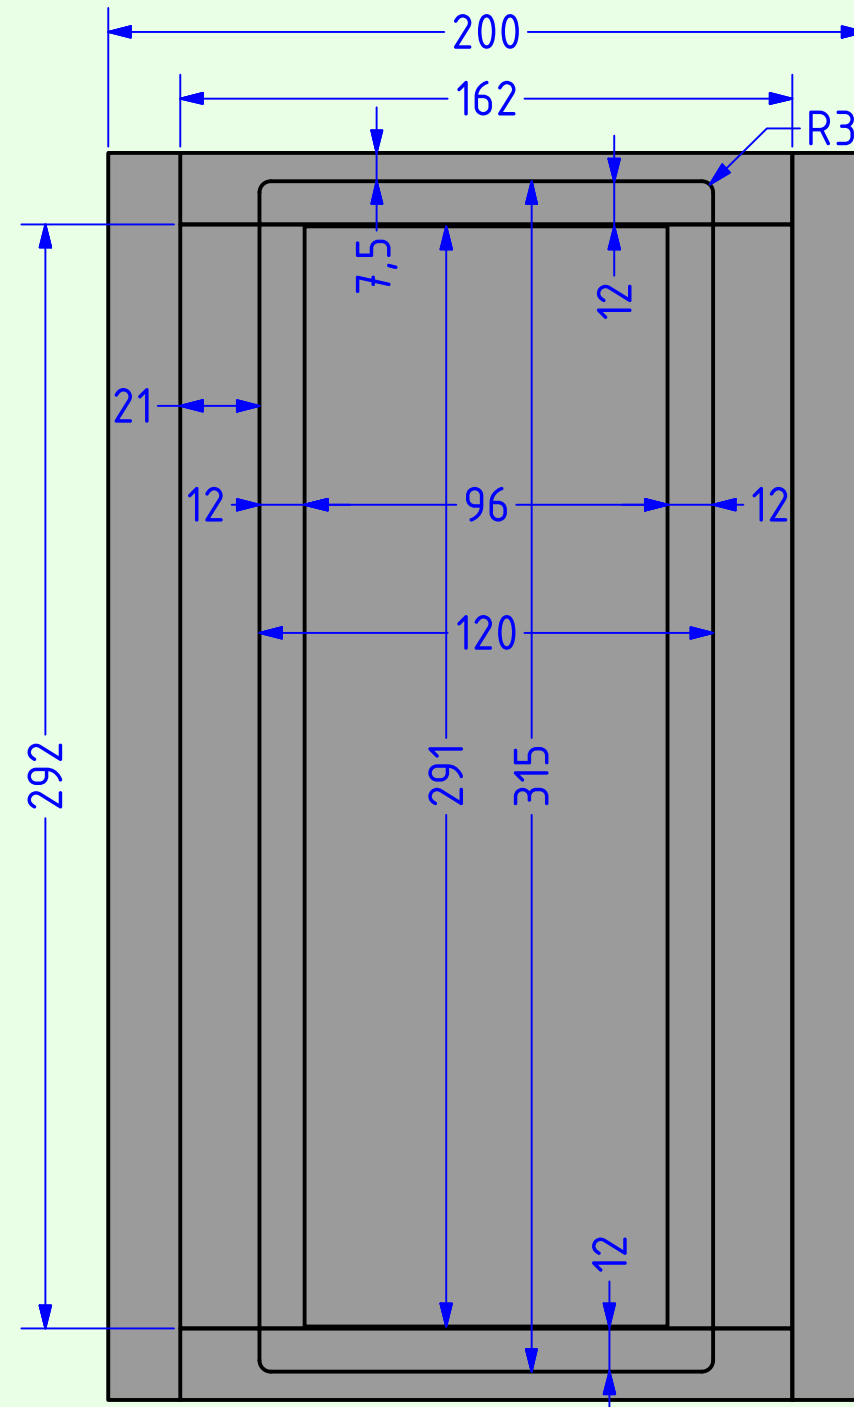

Seitenansicht
(ohne rechte Seitenwand)

Rückansicht

FA122
(Montageplatte)

Deckel/ Boden

Seitenwand

Trennwand

| | |
|--------------------|--------------------------------------------------|
| A.O.S. | |
| CM10-I | Tieftöner: 15WU/4741T Hochtöner: D3004/604010 |
| Material: 19mm MDF | Maße: in mm |
| | Blatt 2 Datum: 6.2.2020 |