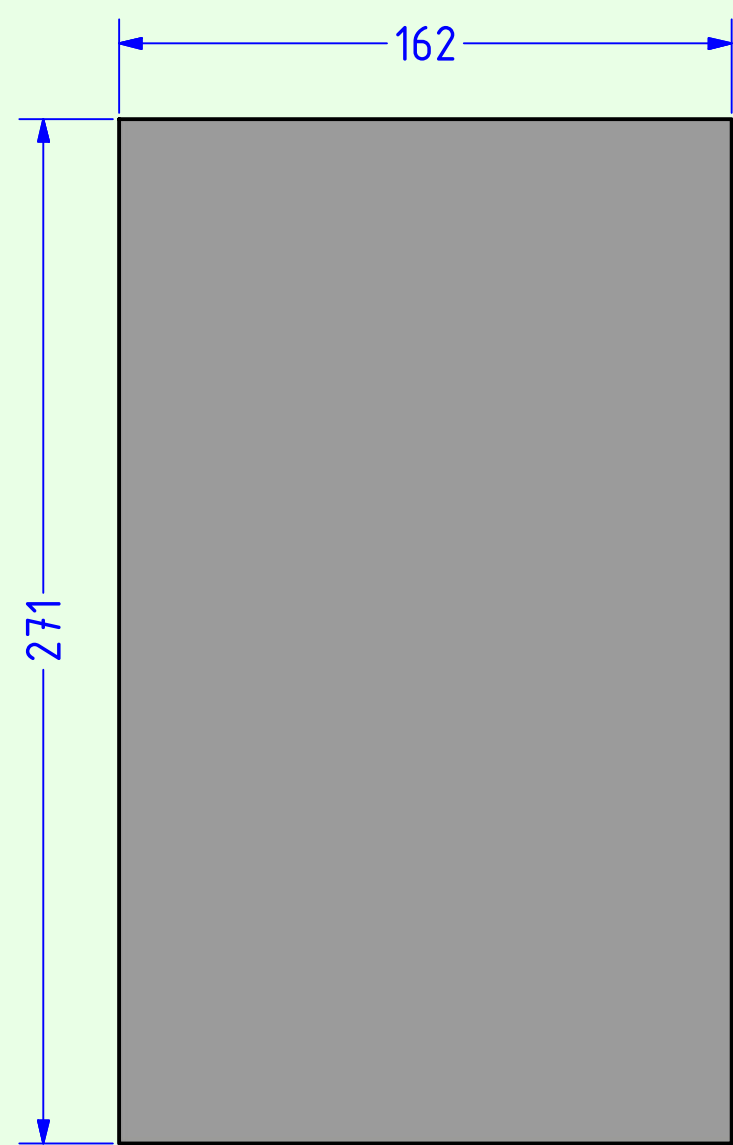

Seitenansicht
(ohne rechte Seitenwand)

Rückansicht

FA122
(Montageplatte)

Deckel/ Boden

Seitenwand

Trennwand

| | |
|--------------------|--------------------------------------------------|
| A.O.S. | |
| CM10-I | Tieftöner: 15WU/4741T Hochtöner: D3004/604010 |
| Material: 19mm MDF | Maße: in mm |
| | Blatt 2 Datum: 6.2.2020 |