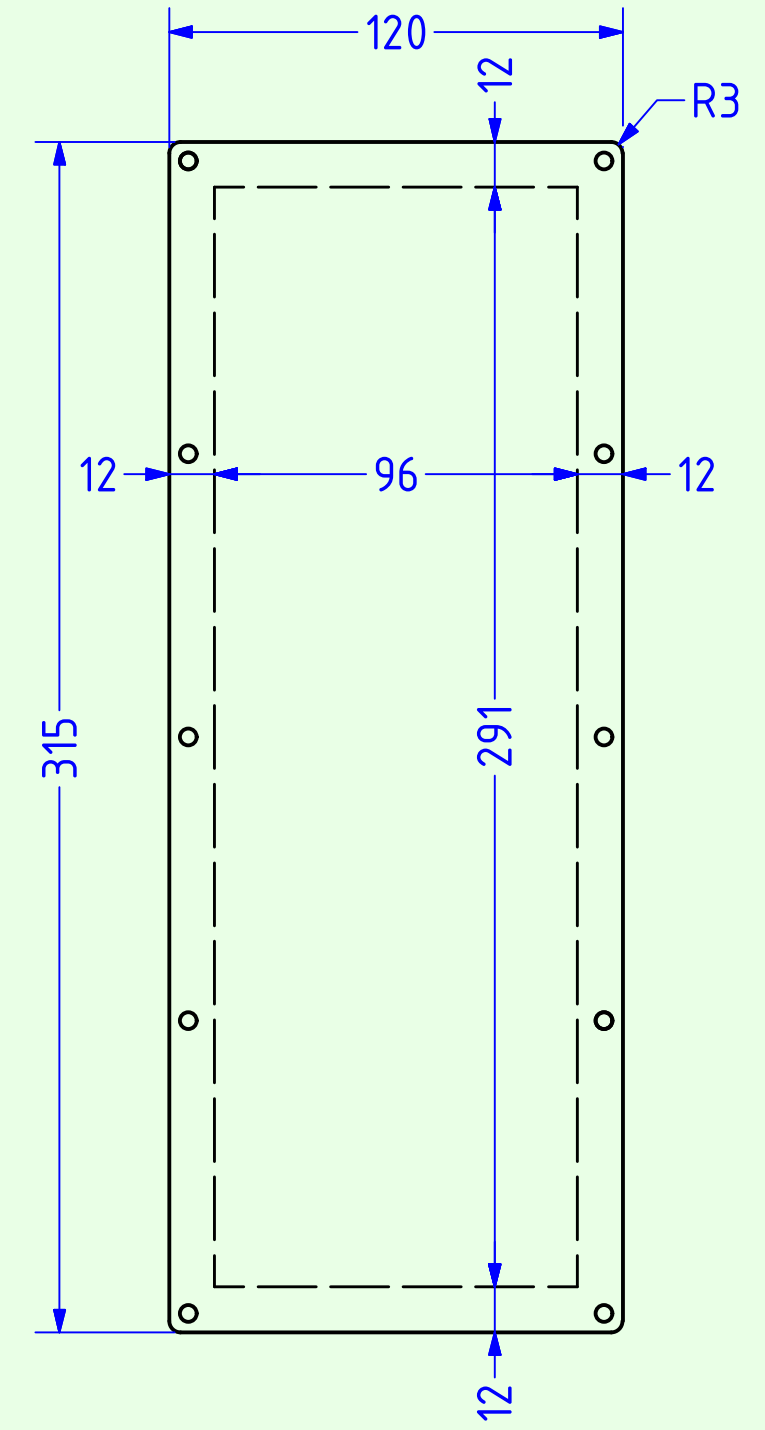

Seitenansicht
(ohne rechte Seitenwand)

Rückansicht

FA122
(Montageplatte)

Deckel/ Boden

Seitenwand

Trennwand

| | |
|--------------------|--------------------------------------------------|
| A.O.S. | |
| CM10-I | Tieftöner: 15WU/4741T Hochtöner: D3004/604010 |
| Material: 19mm MDF | Maße: in mm |
| | Blatt 2 Datum: 6.2.2020 |