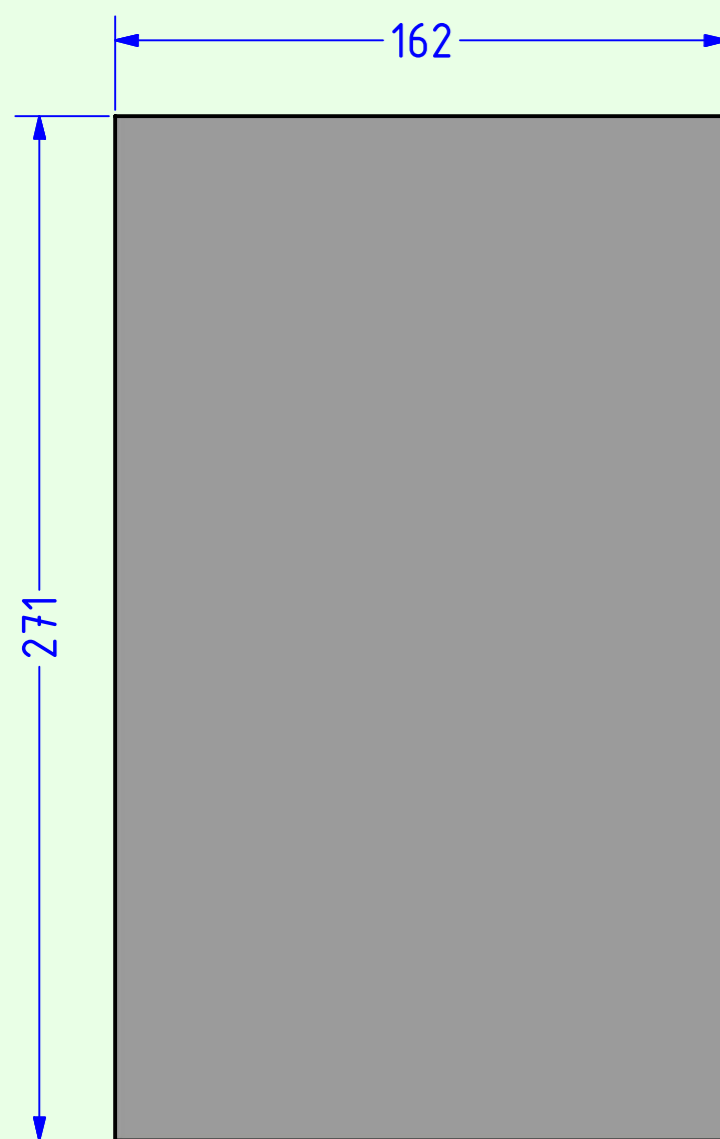

Seitenansicht
(ohne rechte Seitenwand)

Rückansicht

FA122
(Montageplatte)

Deckel/ Boden

Seitenwand

Trennwand

A.O.S.	
CM10-R	Tieftöner: 15W/4531G00 Hochtöner: D3004/604010
Material: 19mm MDF	Maße: in mm
	Blatt 2 Datum: 6.2.2020