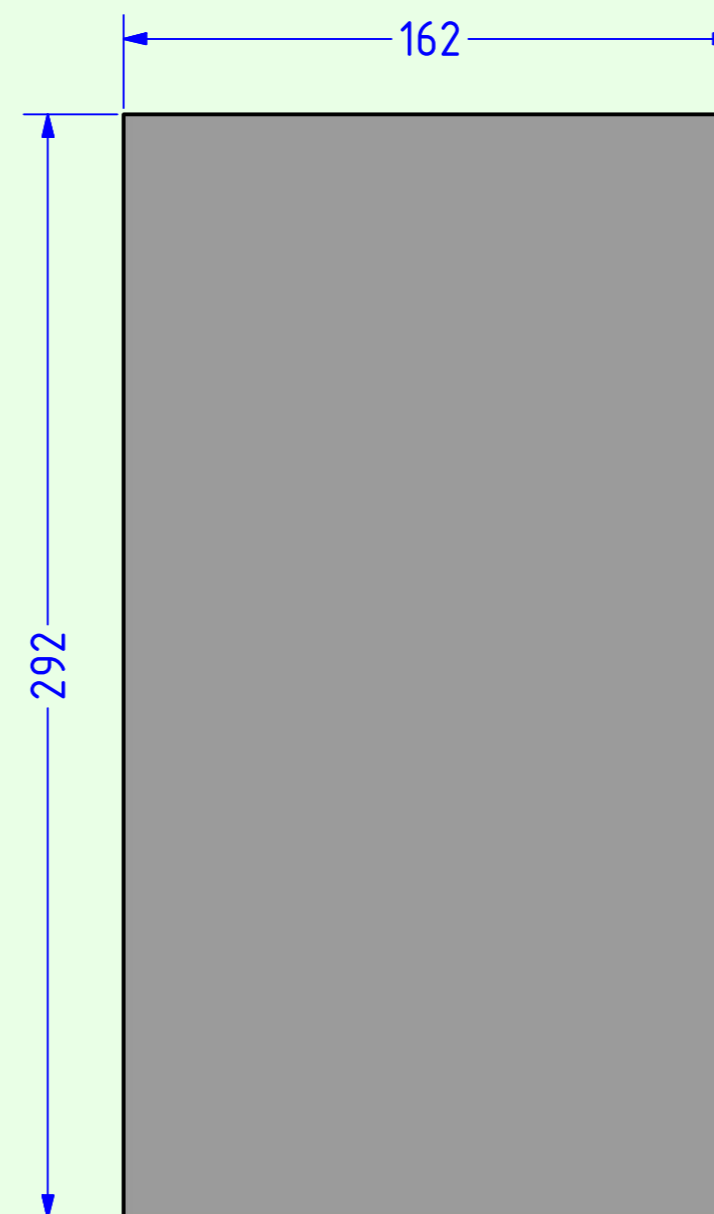

Seitenansicht
(ohne rechte Seitenwand)

Rückansicht

FA122
(Montageplatte)

Deckel/ Boden

Seitenwand

Trennwand

A.O.S.	
CM10-R	Tieftöner: 15W/4531G00 Hochtöner: D3004/604010
Material: 19mm MDF	Maße: in mm
	Blatt 2 Datum: 6.2.2020