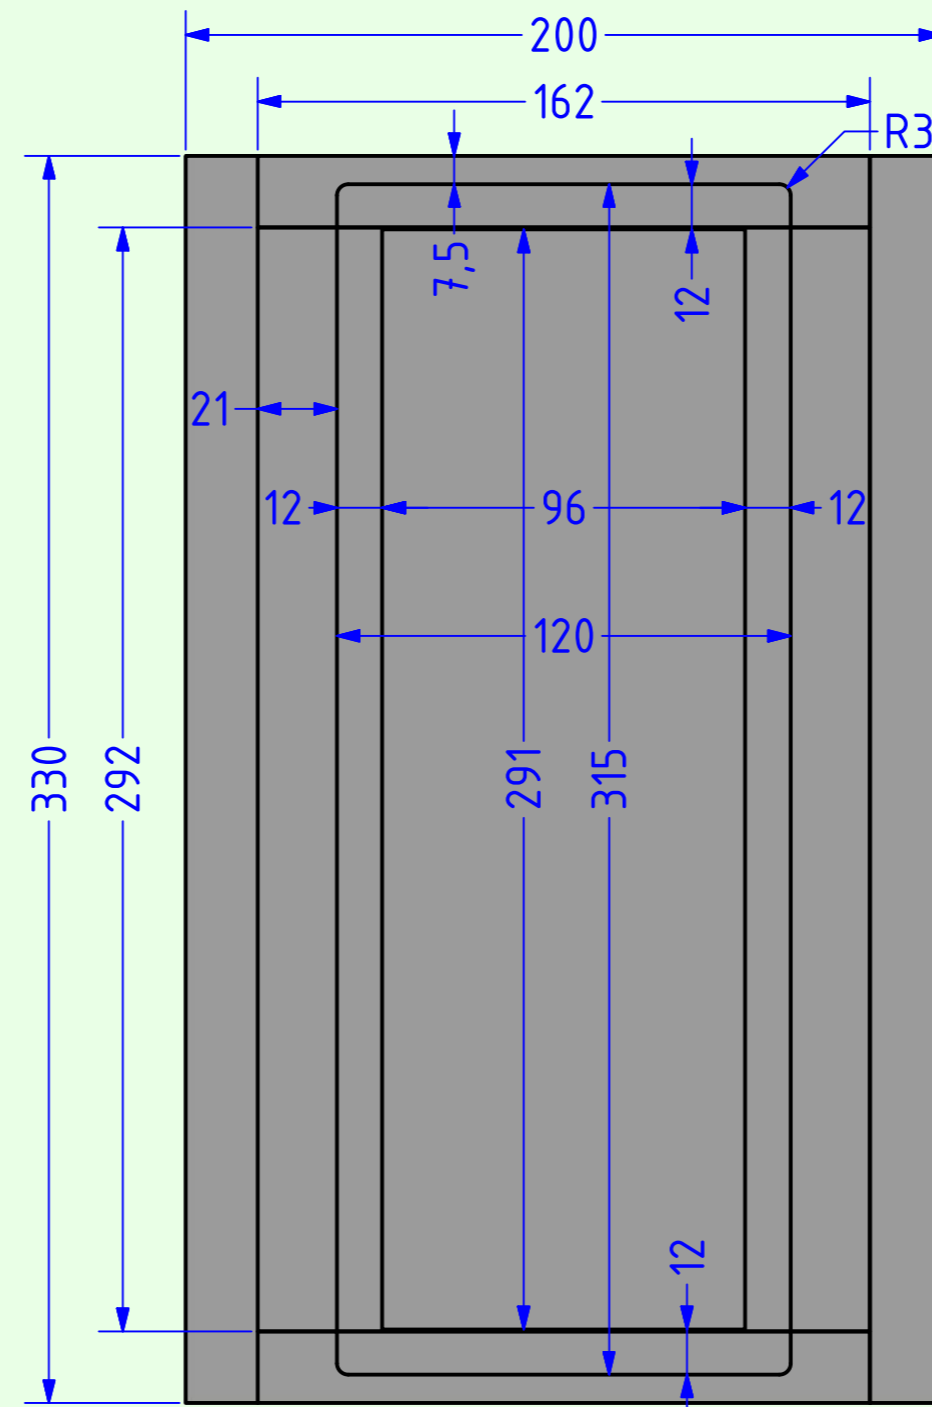

Seitenansicht
(ohne rechte Seitenwand)

Rückansicht

FA122
(Montageplatte)

Deckel/ Boden

Seitenwand

Trennwand

A.O.S.	
CM10-R	Tieftöner: 15W/4531G00 Hochtöner: D3004/604010
Material: 19mm MDF	Maße: in mm
	Blatt 2 Datum: 6.2.2020