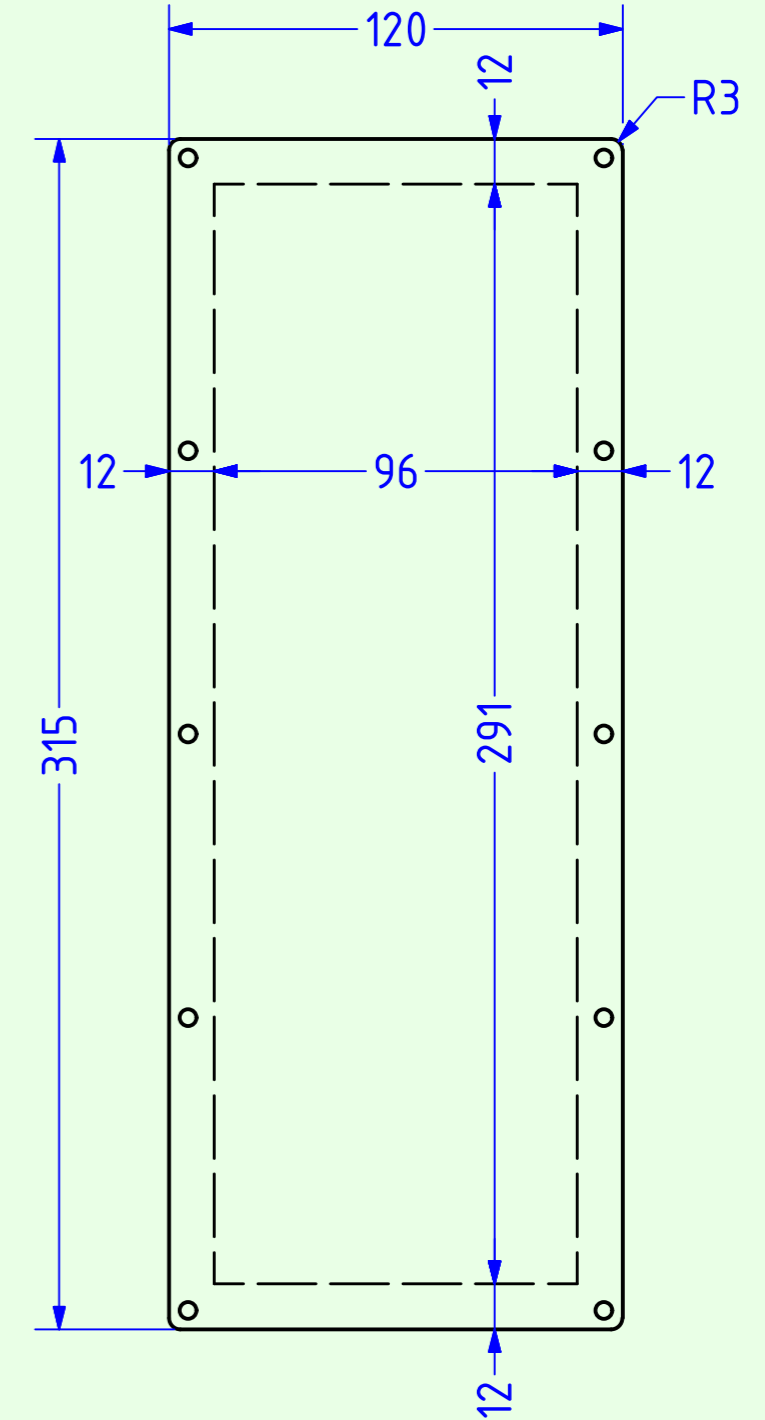

Seitenansicht
(ohne rechte Seitenwand)

Rückansicht

FA122
(Montageplatte)

Deckel/ Boden

Seitenwand

Trennwand

A.O.S.	
CM10-R	Tieftöner: 15W/4531G00 Hochtöner: D3004/604010
Material: 19mm MDF	Maße: in mm
	Blatt 2 Datum: 6.2.2020