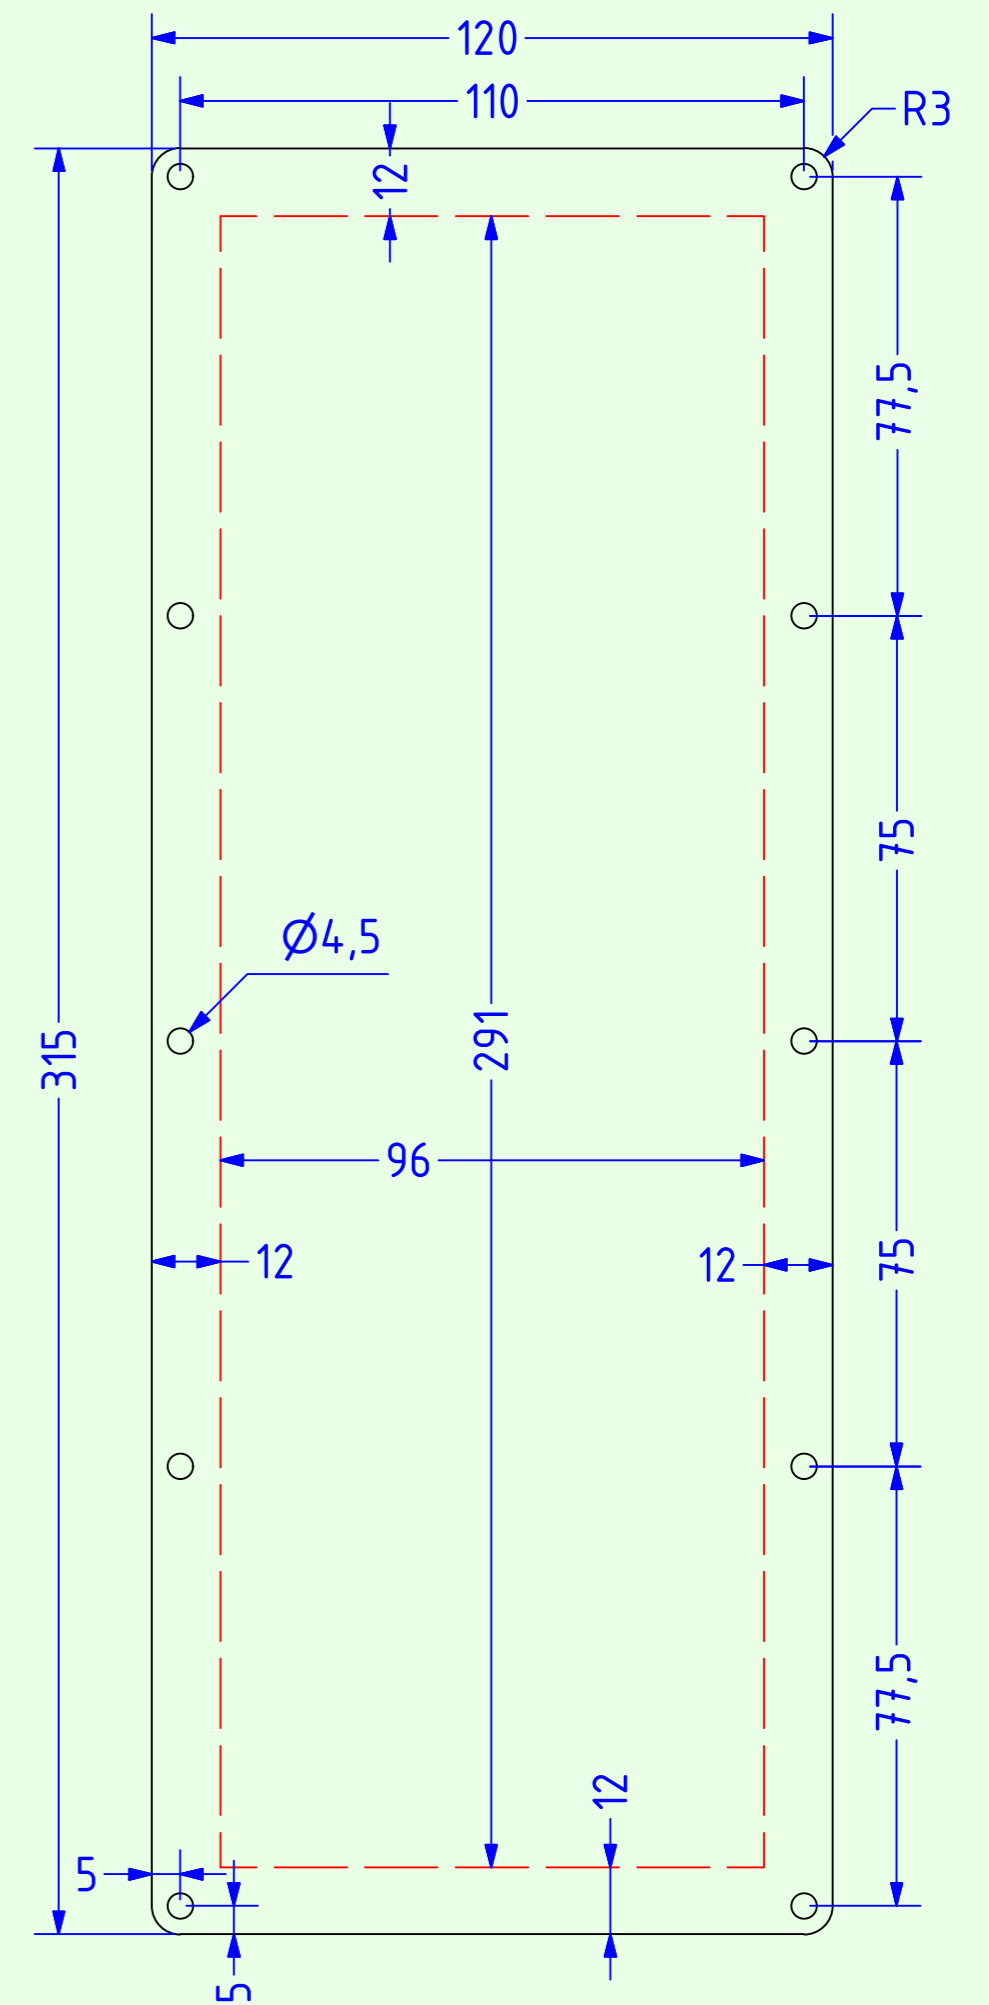

Scan Speak 18WU/4741T00

Bliesma T34 B

Hypex Plateamp FA122  
(rot gestrichelt: Ausschnitt in der Rückwand)

<b>A.O.S.</b>			
<b>CM18</b>		TT: 18WU/4741T00 HT: Bliesma T34 B	
Material: 22mm MDF 15mm Multiplex		Maße: in mm	
		Blatt 2	Datum: 18.3.2020