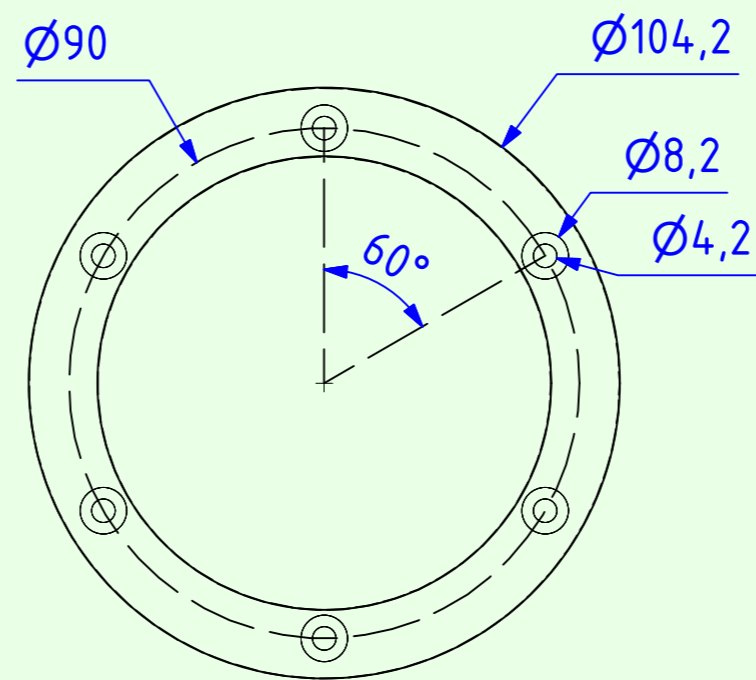

Scan Speak 18WU/4741T00

Bliesma T34 B

Hypex Plateamp FA122  
(rot gestrichelt: Ausschnitt in der Rückwand)

<b>A.O.S.</b>			
<b>CM18</b>		TT: 18WU/4741T00 HT: Bliesma T34 B	
Material: 22mm MDF 15mm Multiplex		Maße: in mm	
		Blatt 2	Datum: 18.3.2020