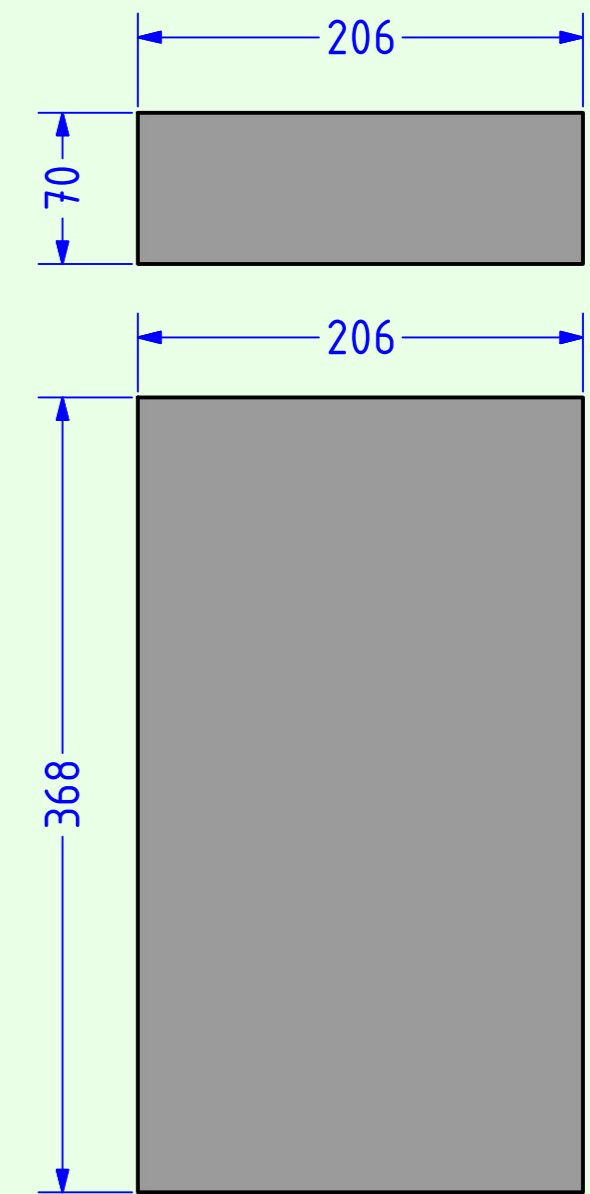

Seitenansicht
(ohne rechte Seitenwand)

Rückansicht

Teile der vorderen Kammer
(16mm MDF)

Teile der hinteren Kammer
(16mm MDF)

A.O.S.	
CM24	Tieftöner: VOLT B220.4 AOS Mitteltöner: SB Acoustics SATORI MW13TX-8 Hochtöner: Scan Speak D3004/604010
Material: 16, 19, 22mm MDF	Maße: in mm
Blatt 2	Datum: 21.7.2023