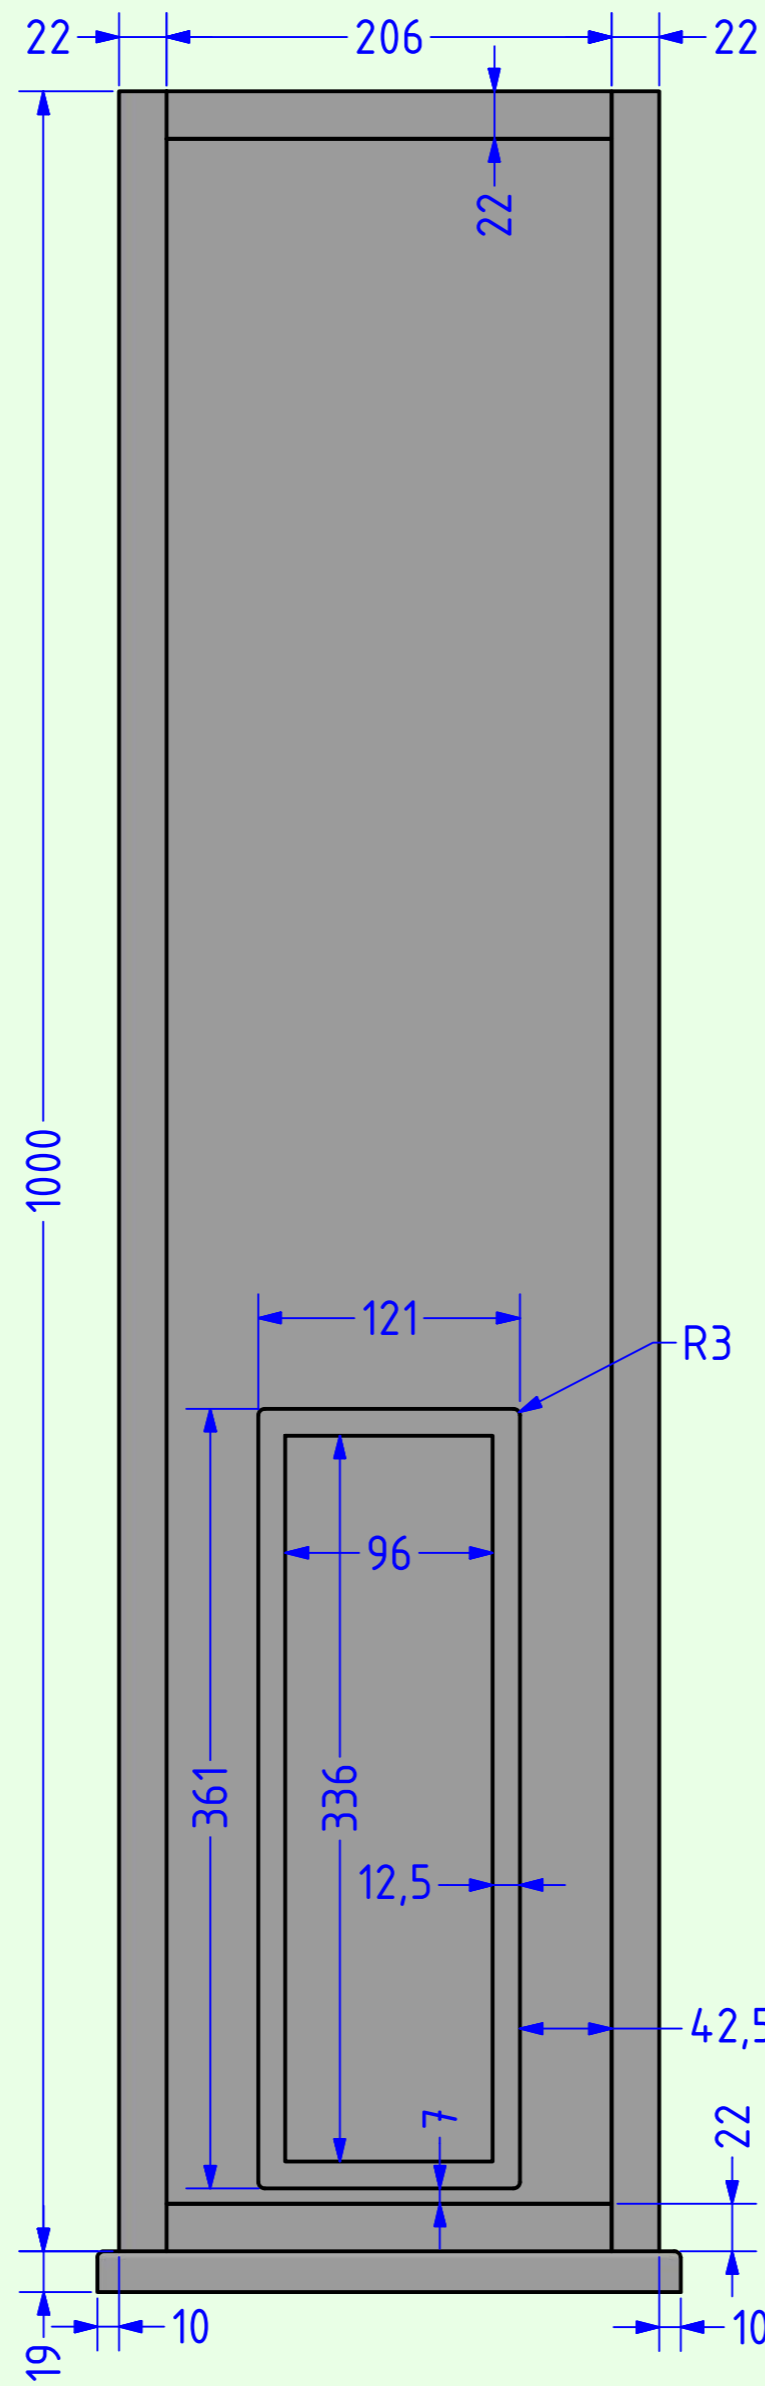

Seitenansicht
(ohne rechte Seitenwand)

Rückansicht

Teile der vorderen Kammer
(16mm MDF)

Teile der hinteren Kammer
(16mm MDF)

A.O.S.	
CM24	Tieftöner: VOLT B220.4 AOS Mitteltöner: SB Acoustics SATORI MW13TX-8 Hochtöner: Scan Speak D3004/604010
Material: 16, 19, 22mm MDF	Maße: in mm
Blatt 2	Datum: 21.7.2023