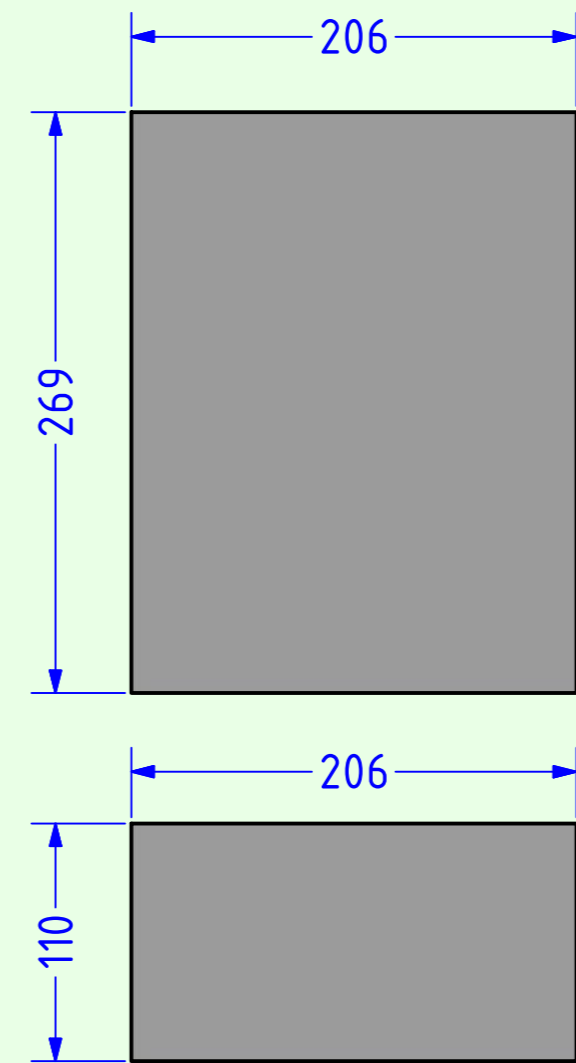

Seitenansicht
(ohne rechte Seitenwand)

Rückansicht

Teile der vorderen Kammer
(16mm MDF)

Teile der hinteren Kammer
(16mm MDF)

A.O.S.	
CM24	Tieftöner: VOLT B220.4 AOS Mitteltöner: SB Acoustics SATORI MW13TX-8 Hochtöner: Scan Speak D3004/604010
Material: 16, 19, 22mm MDF	Maße: in mm
Blatt 2	Datum: 21.7.2023