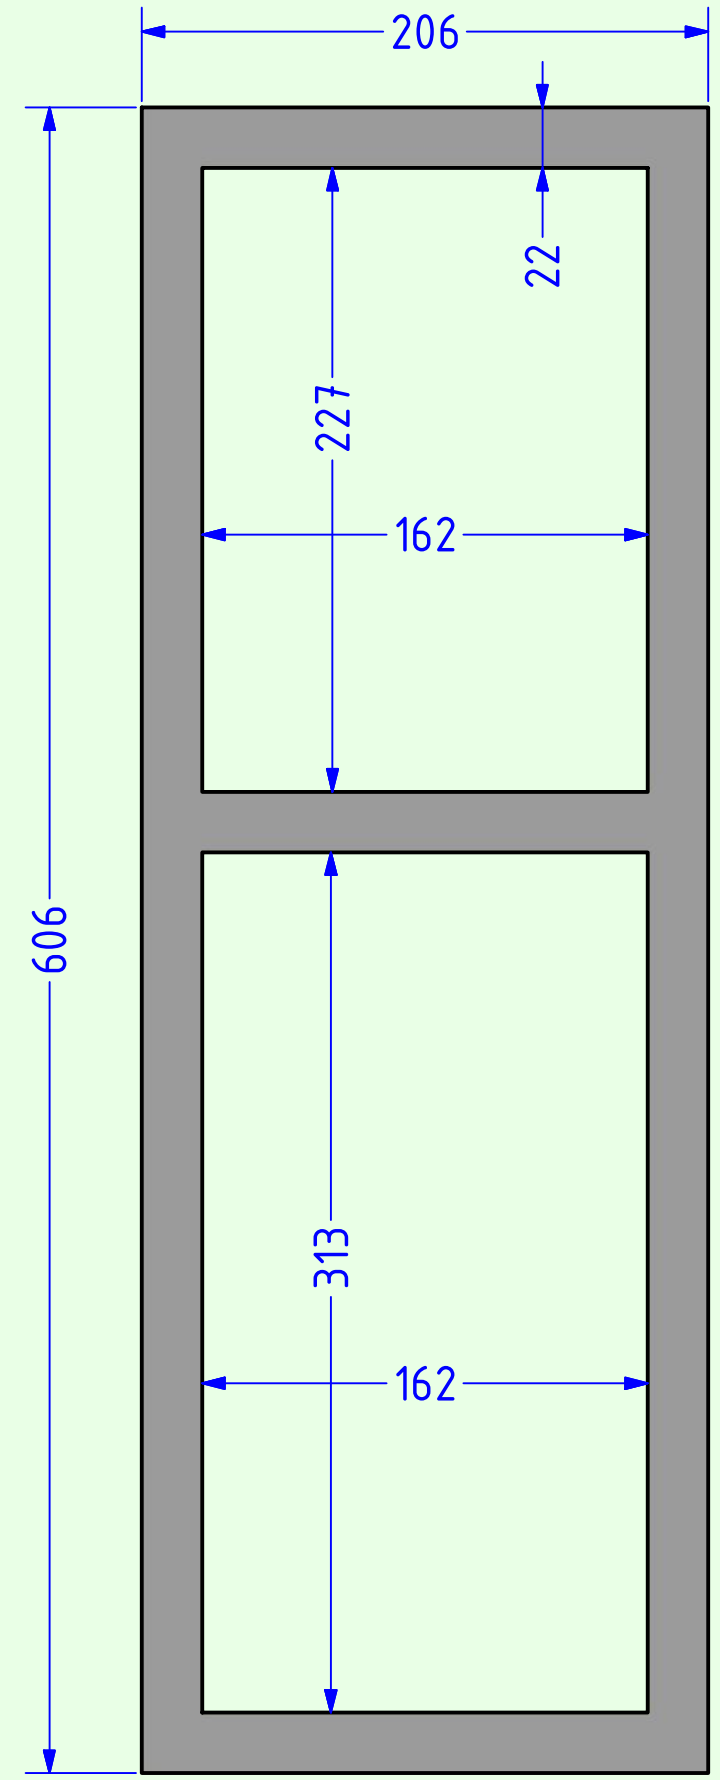

Seitenansicht
(ohne rechte Seitenwand)

Seitenwand

Verstärkungsrahmen

Deckel/Boden

Kammerwand 1 (16mm)

Kammerwand 2 (16mm)

A.O.S.	
CM30	Tieftöner: VOLT B220.4 AOS Mitteltöner: VOLT 753 AOS Hochtöner: D3004/604010
Material: 22mm/16mm MDF	Maße: in mm
Blatt 2	Datum: 15.7.2020