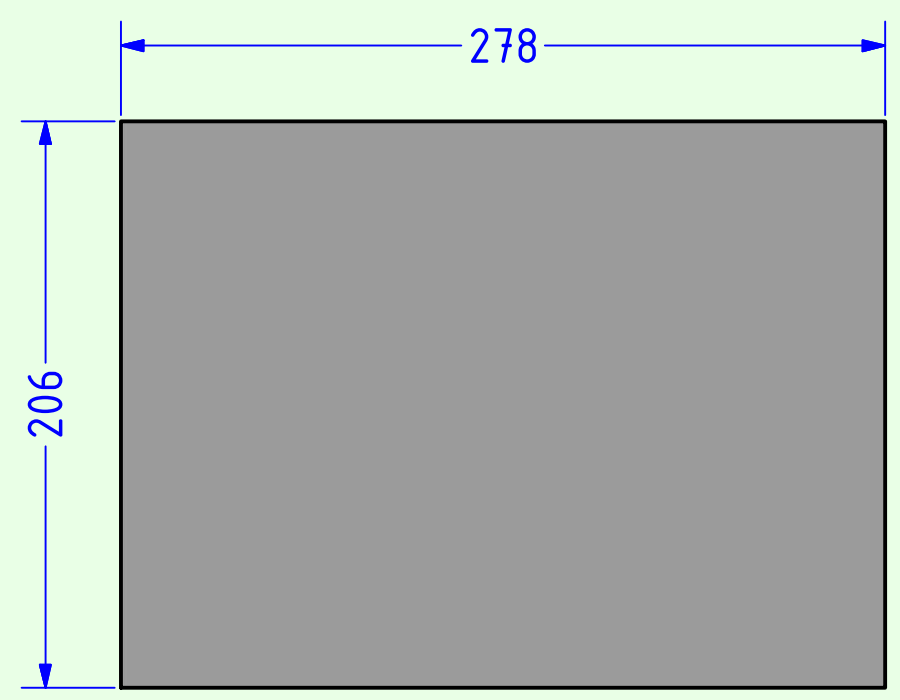

Seitenansicht
(ohne rechte Seitenwand)

Seitenwand

Verstärkungsrahmen

Deckel/Boden

Kammerwand 1 (16mm)

Kammerwand 2 (16mm)

A.O.S.	
CM30	Tieftöner: VOLT B220.4 AOS Mitteltöner: VOLT 753 AOS Hochtöner: D3004/604010
Material: 22mm/16mm MDF	Maße: in mm
Blatt 2	Datum: 15.7.2020