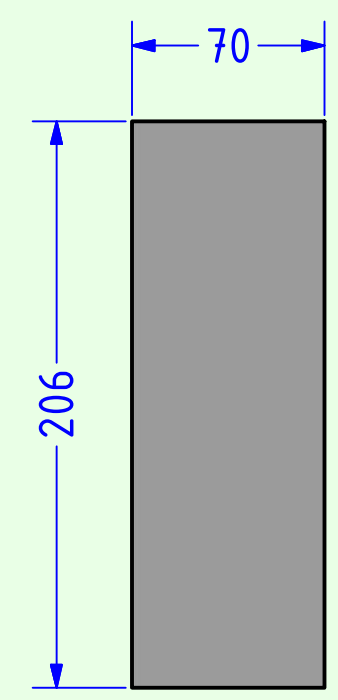

Seitenansicht
(ohne rechte Seitenwand)

Seitenwand

Verstärkungsrahmen

Deckel/Boden

Kammerwand 1 (16mm)

Kammerwand 2 (16mm)

A.O.S.	
CM30	Tieftöner: VOLT B220.4 AOS Mitteltöner: VOLT 753 AOS Hochtöner: D3004/604010
Material: 22mm/16mm MDF	Maße: in mm
Blatt 2	Datum: 15.7.2020