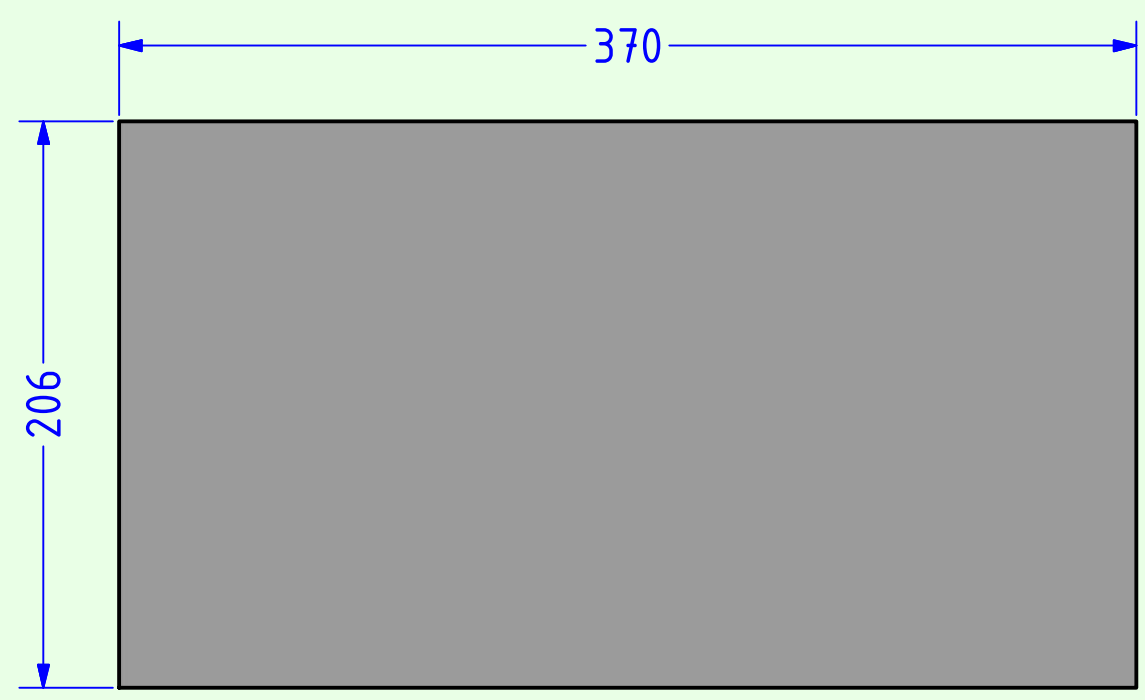

Seitenansicht
(ohne rechte Seitenwand)

Seitenwand

Verstärkungsrahmen

Deckel/Boden

Kammerwand 1 (16mm)

Kammerwand 2 (16mm)

A.O.S.	
CM30	Tieftöner: VOLT B220.4 AOS Mitteltöner: VOLT 753 AOS Hochtöner: D3004/604010
Material: 22mm/16mm MDF	Maße: in mm
Blatt 2	Datum: 15.7.2020