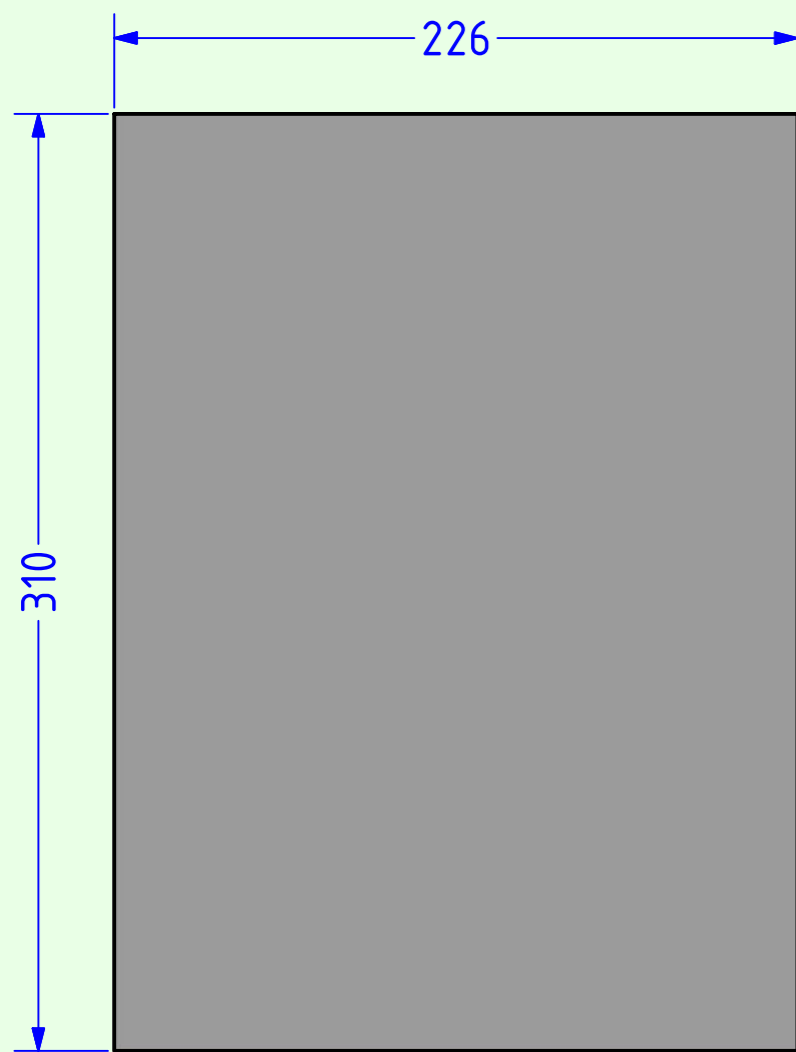

Ansicht von oben
(ohne obere Seitenwand)

Versteifungsrahmen

kleine Seitenwand

große Seitenwand

Rückwand

| | |
|--------------------|--|
| A.O.S. | |
| CM30C | Tieftöner: VOLT B220.4 AOS Mitteltöner: VOLT 753 AOS Hochtöner: D3004/604010 |
| Material: 22mm MDF | Maße: in mm |
| | Blatt 2 Datum: 15.7.2020 |