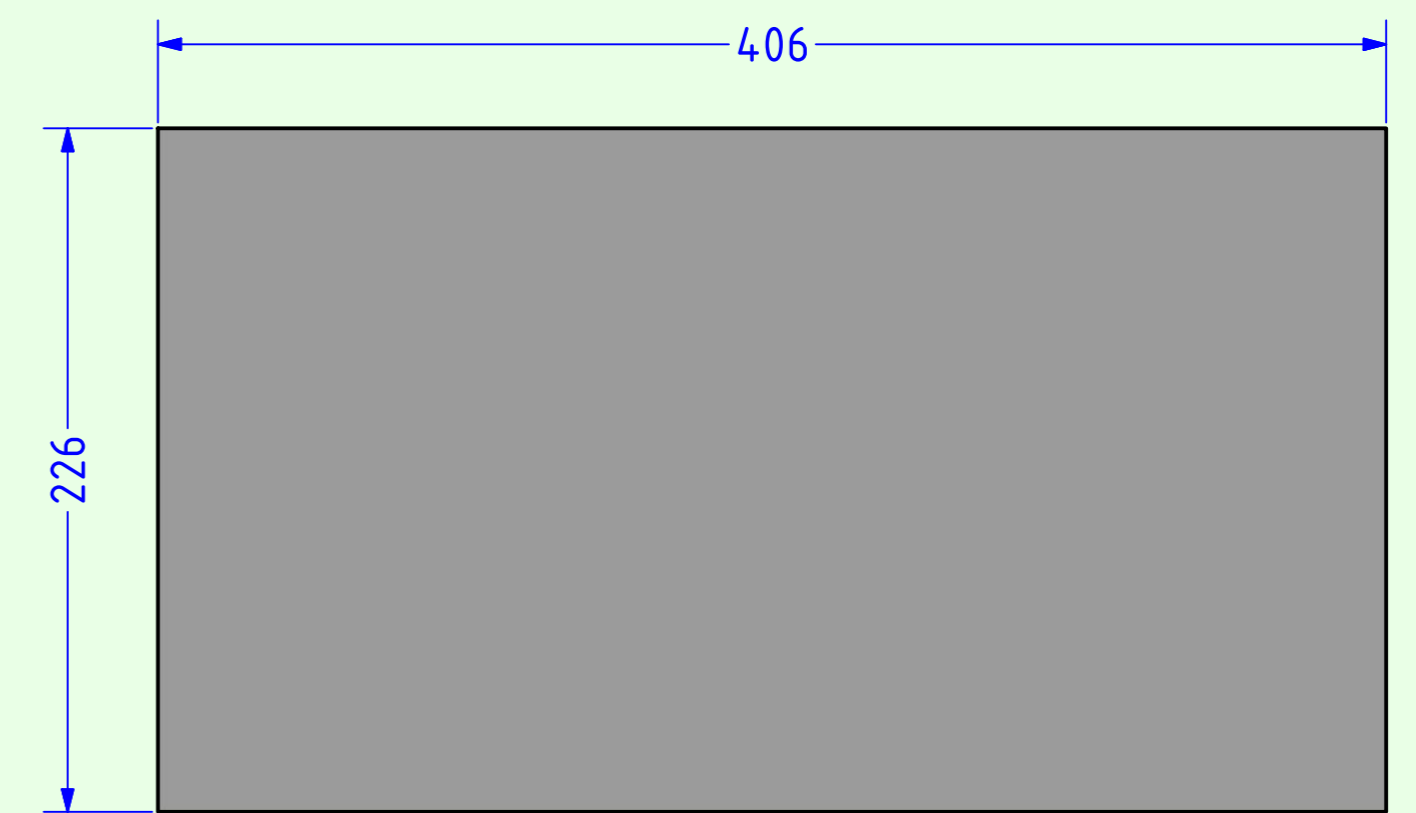

Ansicht von oben
(ohne obere Seitenwand)

Versteifungsrahmen

kleine Seitenwand

große Seitenwand

Rückwand

| | |
|--------------------|--|
| A.O.S. | |
| CM30C | Tieftöner: VOLT B220.4 AOS Mitteltöner: VOLT 753 AOS Hochtöner: D3004/604010 |
| Material: 22mm MDF | Maße: in mm |
| | Blatt 2 Datum: 15.7.2020 |