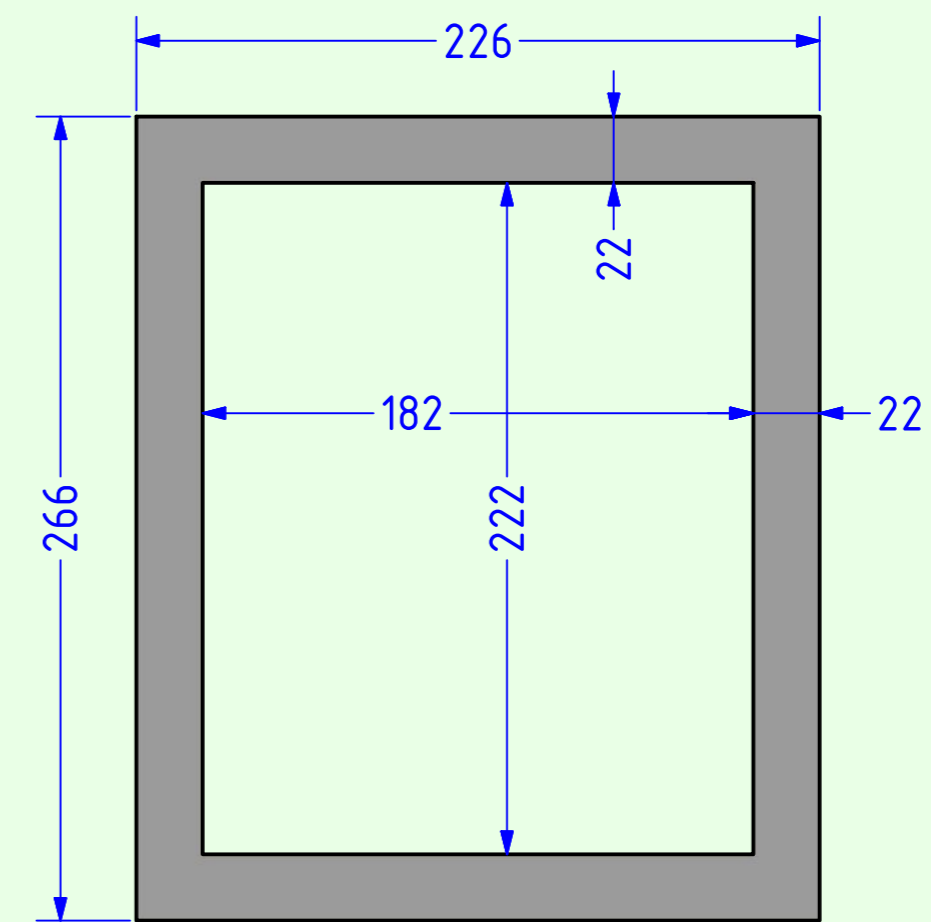

Ansicht von oben
(ohne obere Seitenwand)

Versteifungsrahmen

kleine Seitenwand

große Seitenwand

Rückwand

| | |
|--------------------|--|
| A.O.S. | |
| CM30C | Tieftöner: VOLT B220.4 AOS Mitteltöner: VOLT 753 AOS Hochtöner: D3004/604010 |
| Material: 22mm MDF | Maße: in mm |
| | Blatt 2 Datum: 15.7.2020 |