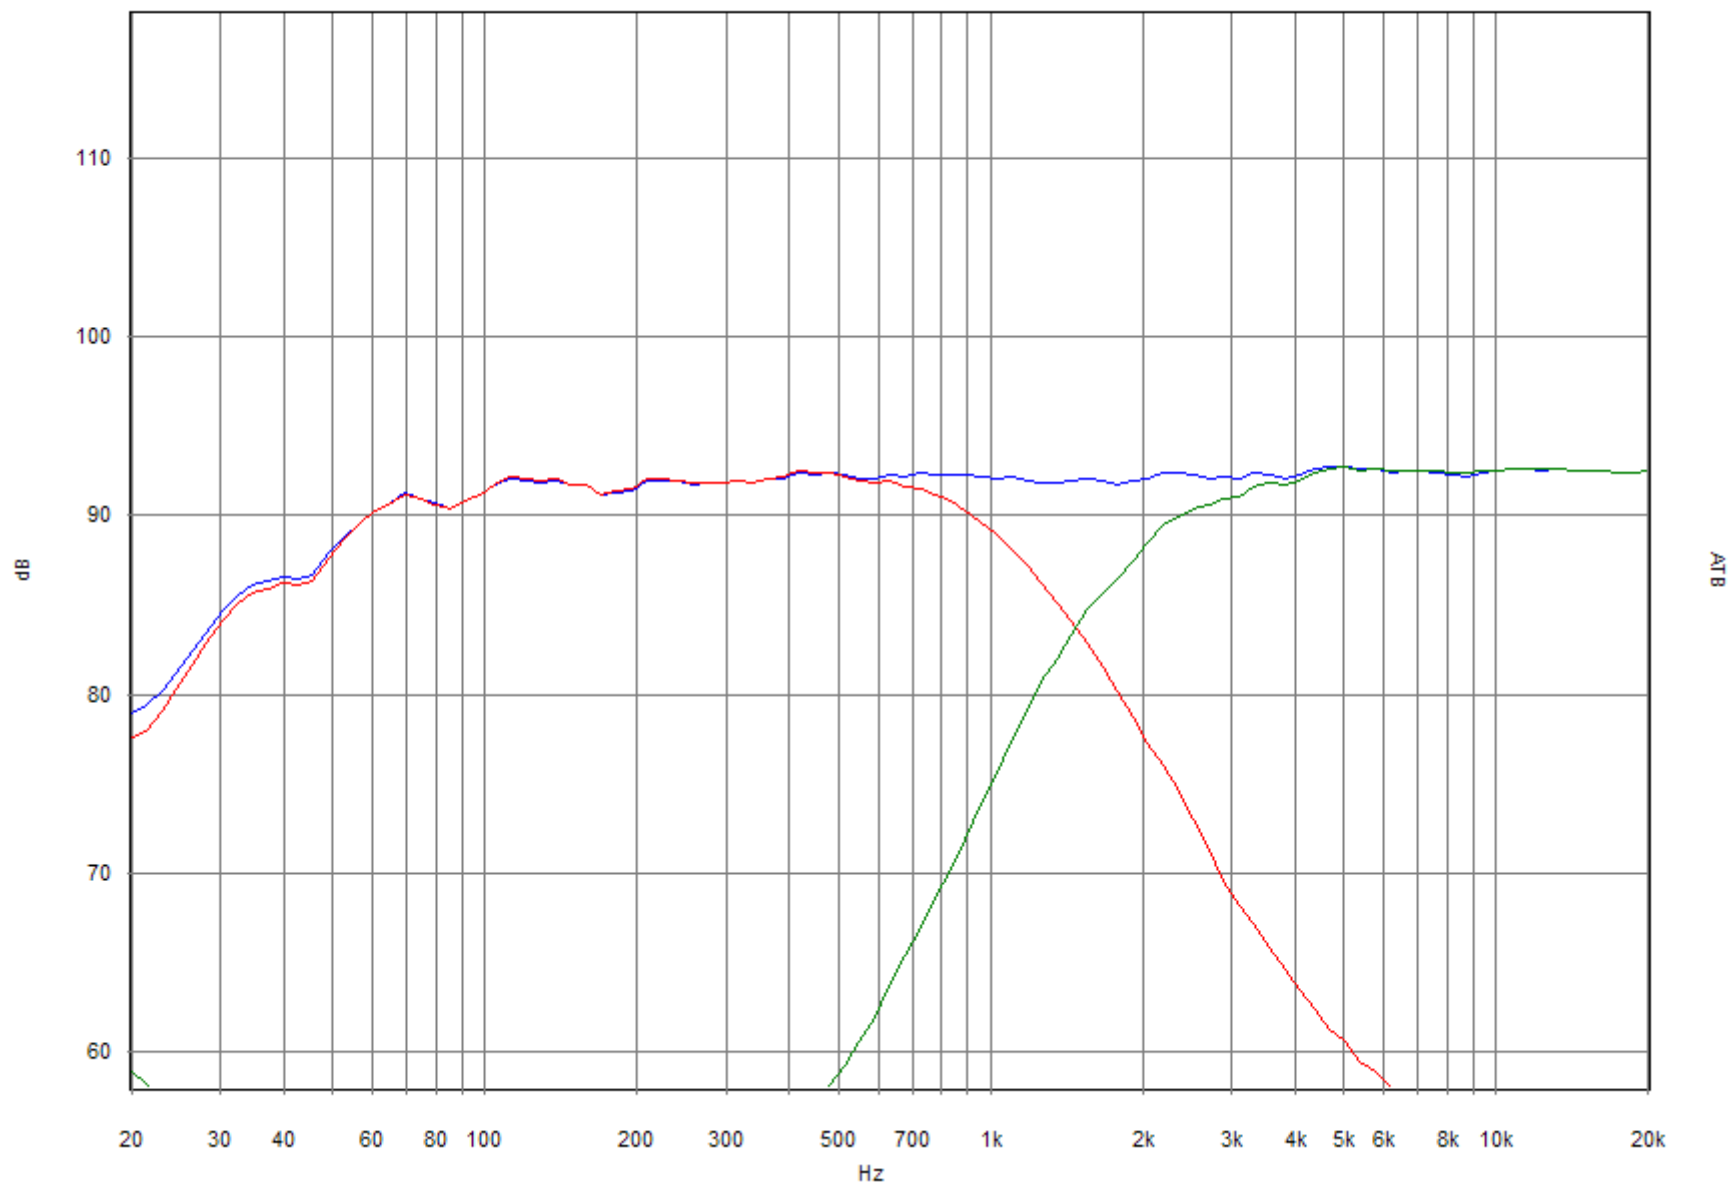

# E22 mit BlieSMa T34B und Hypex FA122

## SPL

Finale Version