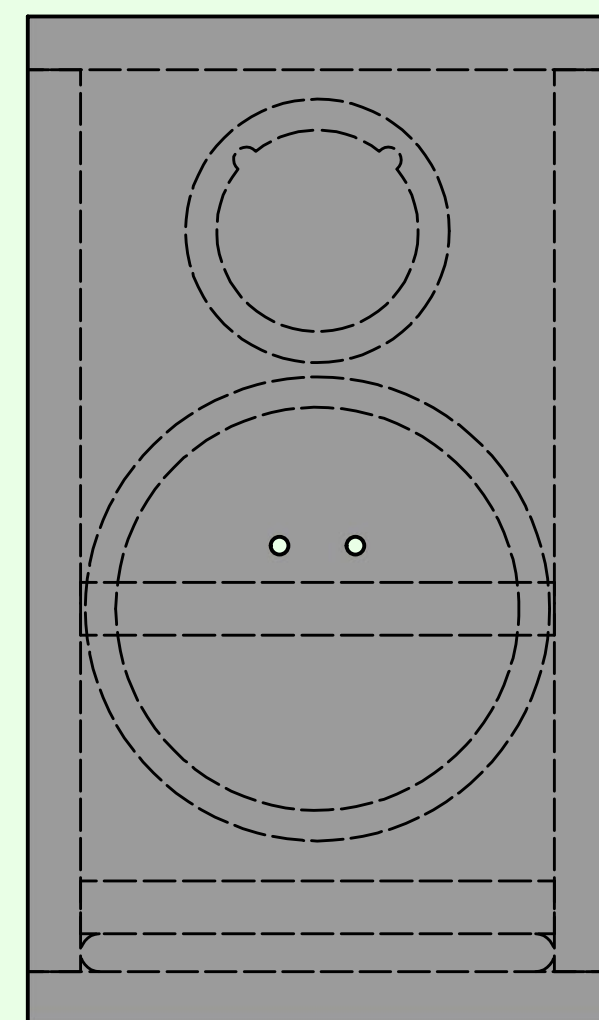

Alle Teile des Gehäuses sind aus 21mm Multiplex gefertigt.

Die Schallwand ist an der rechten und linken Kante abgerundet (Radius 10mm).

A.O.S.	
Illu 18 BE oder GL	TT: 18WU/4741T00 HT: D3004/6640 od. D3004/6600
Material: 21mm Multiplex	Maße: in mm
	Datum: 7.2.2013

A.O.S.

Illu18 BE oder GL (ohne rechte Seitenwand)