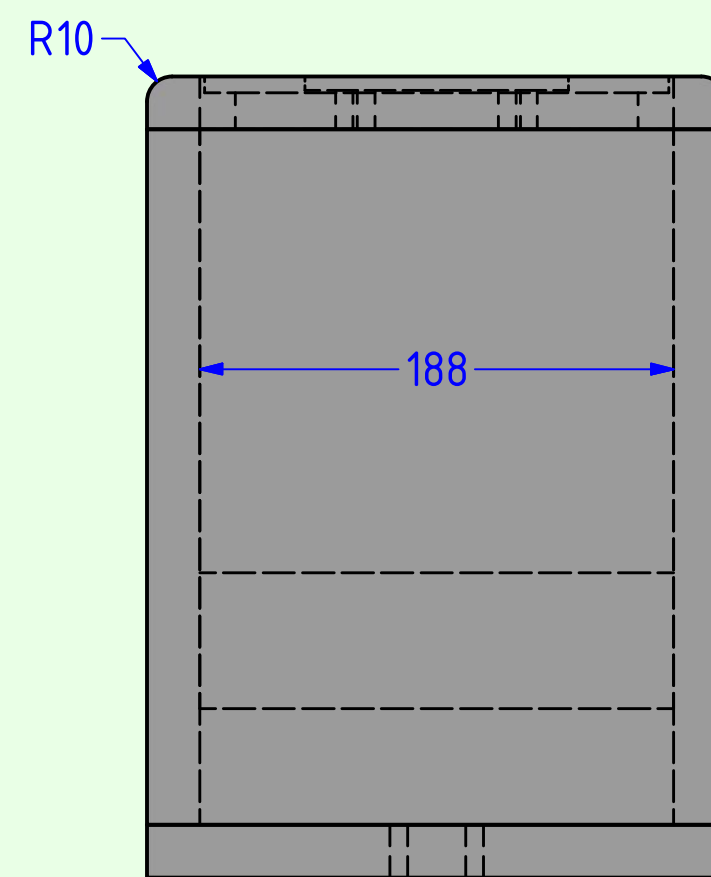

Alle Teile des Gehäuses sind aus 21mm Multiplex gefertigt.

Die Schallwand ist an der rechten und linken Kante abgerundet (Radius 10mm).

A.O.S.	
Illu 18 BE oder GL	TT: 18WU/4741T00 HT: D3004/6640 od. D3004/6600
Material: 21mm Multiplex	Maße: in mm
	Datum: 7.2.2013

A.O.S.

Illu18 BE oder GL (ohne rechte Seitenwand)