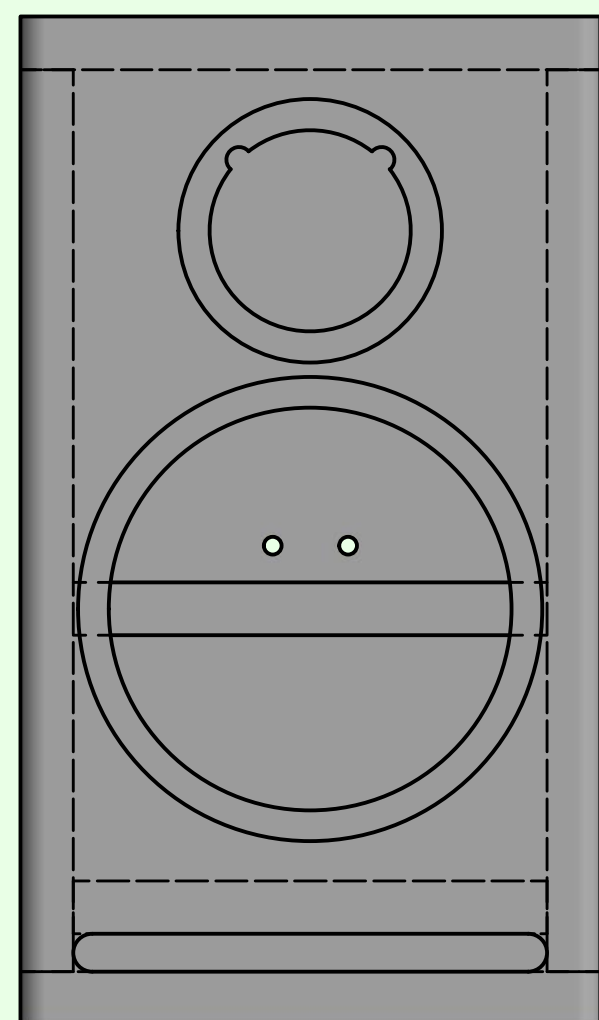

Alle Teile des Gehäuses sind aus 21mm Multiplex gefertigt.

Die Schallwand ist an der rechten und linken Kante abgerundet (Radius 10mm).

A.O.S.	
Illu 18 BE oder GL	TT: 18WU/4741T00 HT: D3004/6640 od. D3004/6600
Material: 21mm Multiplex	Maße: in mm
	Datum: 7.2.2013

A.O.S.

Illu18 BE oder GL (ohne rechte Seitenwand)