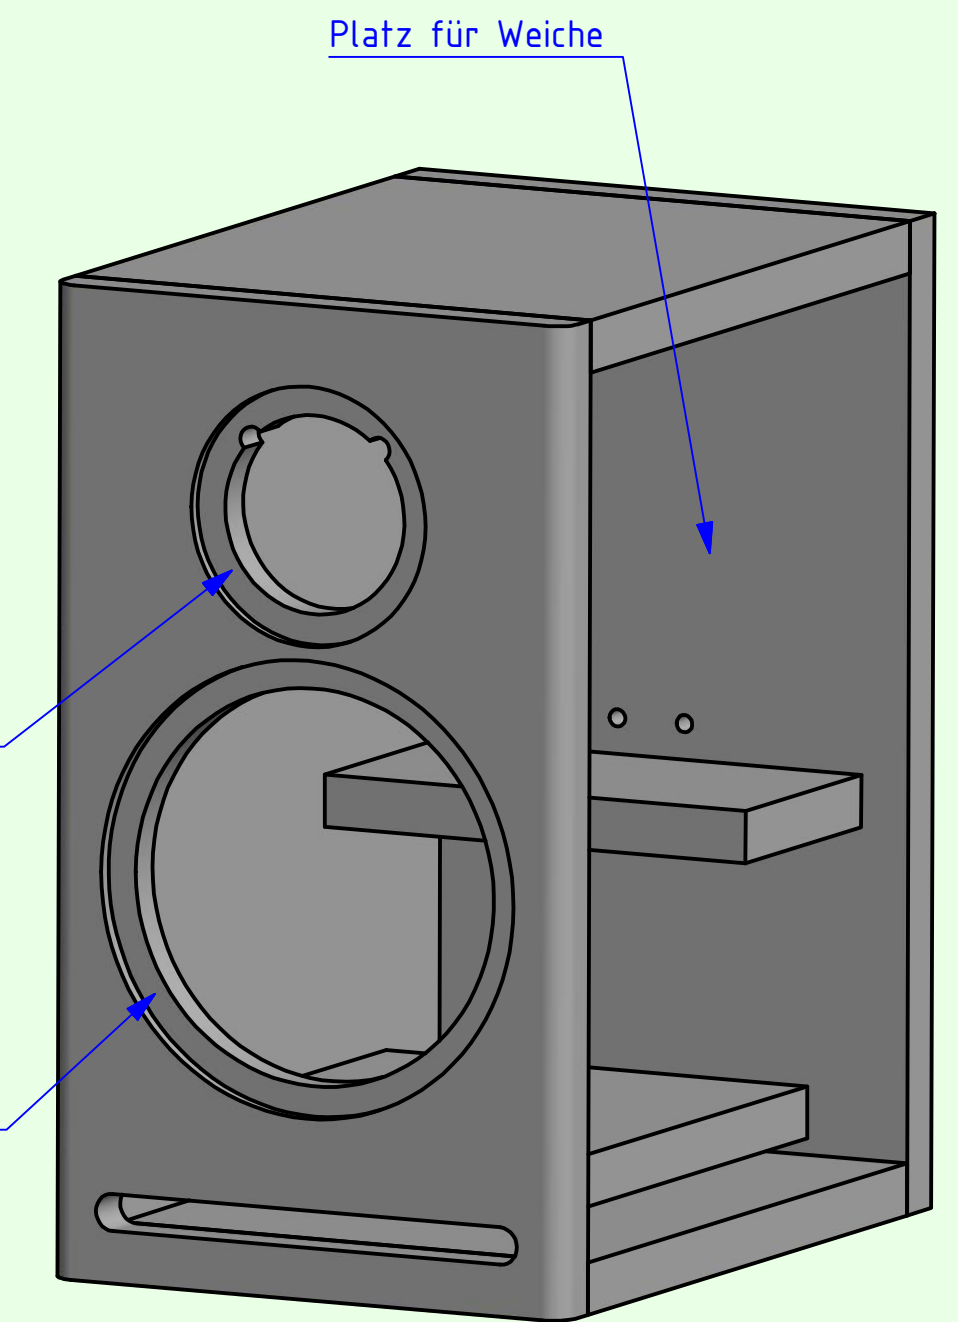

Alle Teile des Gehäuses sind aus 21mm Multiplex gefertigt.

Die Schallwand ist an der rechten und linken Kante abgerundet (Radius 10mm).

A.O.S.	
Illu 18 BE oder GL	TT: 18WU/4741T00 HT: D3004/6640 od. D3004/6600
Material: 21mm Multiplex	Maße: in mm
	Datum: 7.2.2013

A.O.S.

Illu18 BE oder GL (ohne rechte Seitenwand)