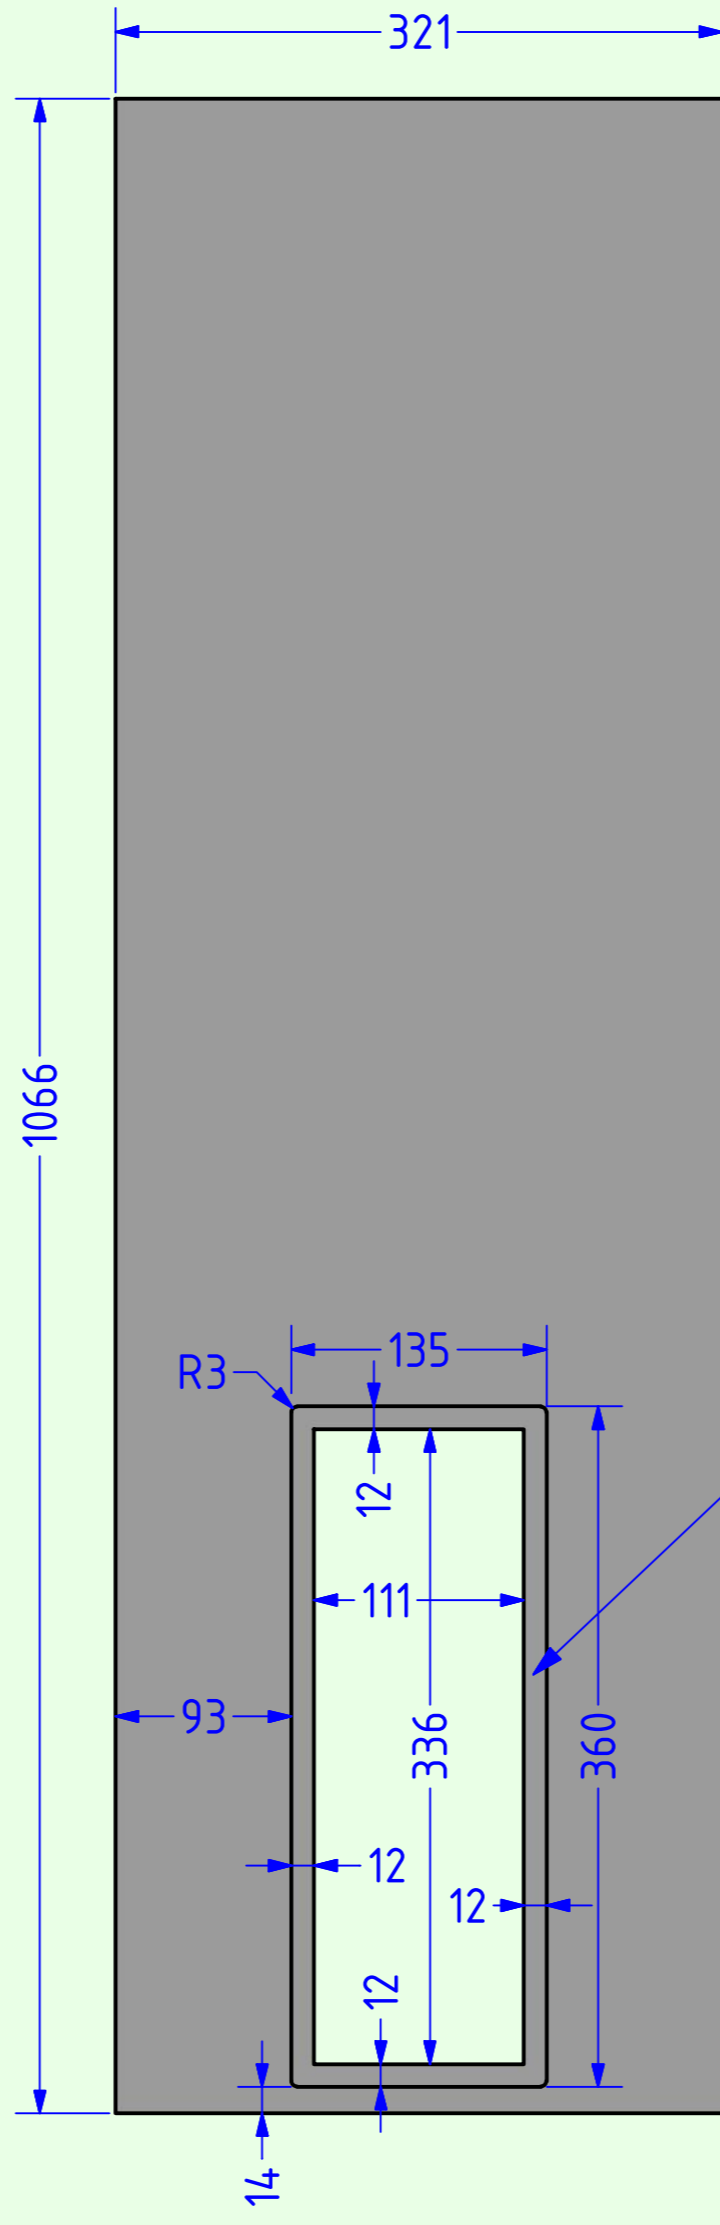

Seitenansicht
(ohne rechte Seitenwand)

Rückwand

Seitenwand

A.O.S.	
M100G FA	Tieftöner: 32W/4878T01 Mitteltöner: VOLT VM753-16 AOS Hochtöner: D3004/604010
Material: MDF	Blatt 2
Maße: in mm	Datum: 12.9.2019