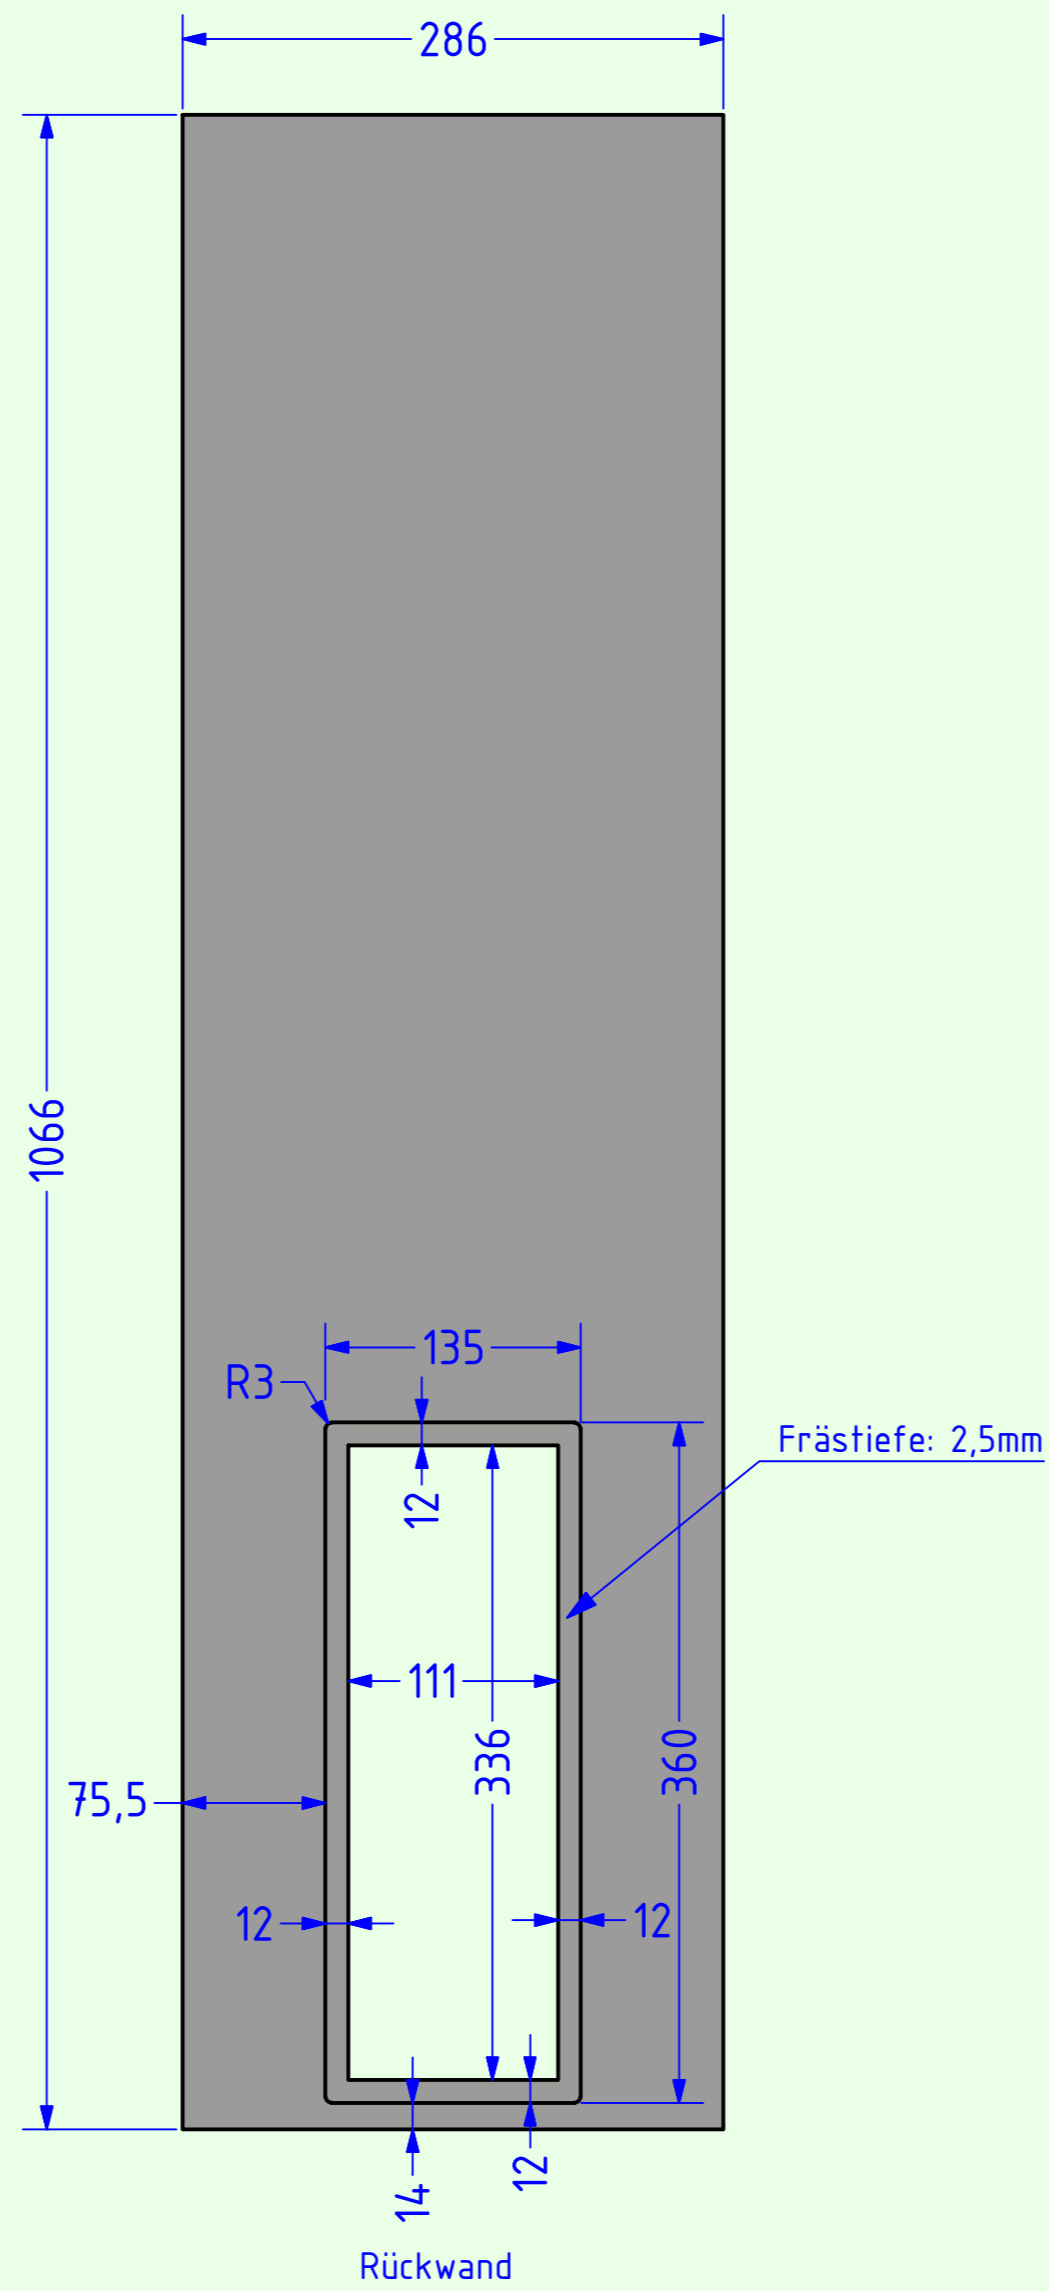

Seitenansicht
(ohne rechte Seitenwand)

Rückwand

Seitenwand

A.O.S.

M80G FA

Tieftöner: 28W/4878T01
Mitteltöner: VOLT VM753-16 AOS
Hochtöner: D3004/604010

Material: MDF

Blatt 2

Maße: in mm

Datum: 16.9.2019