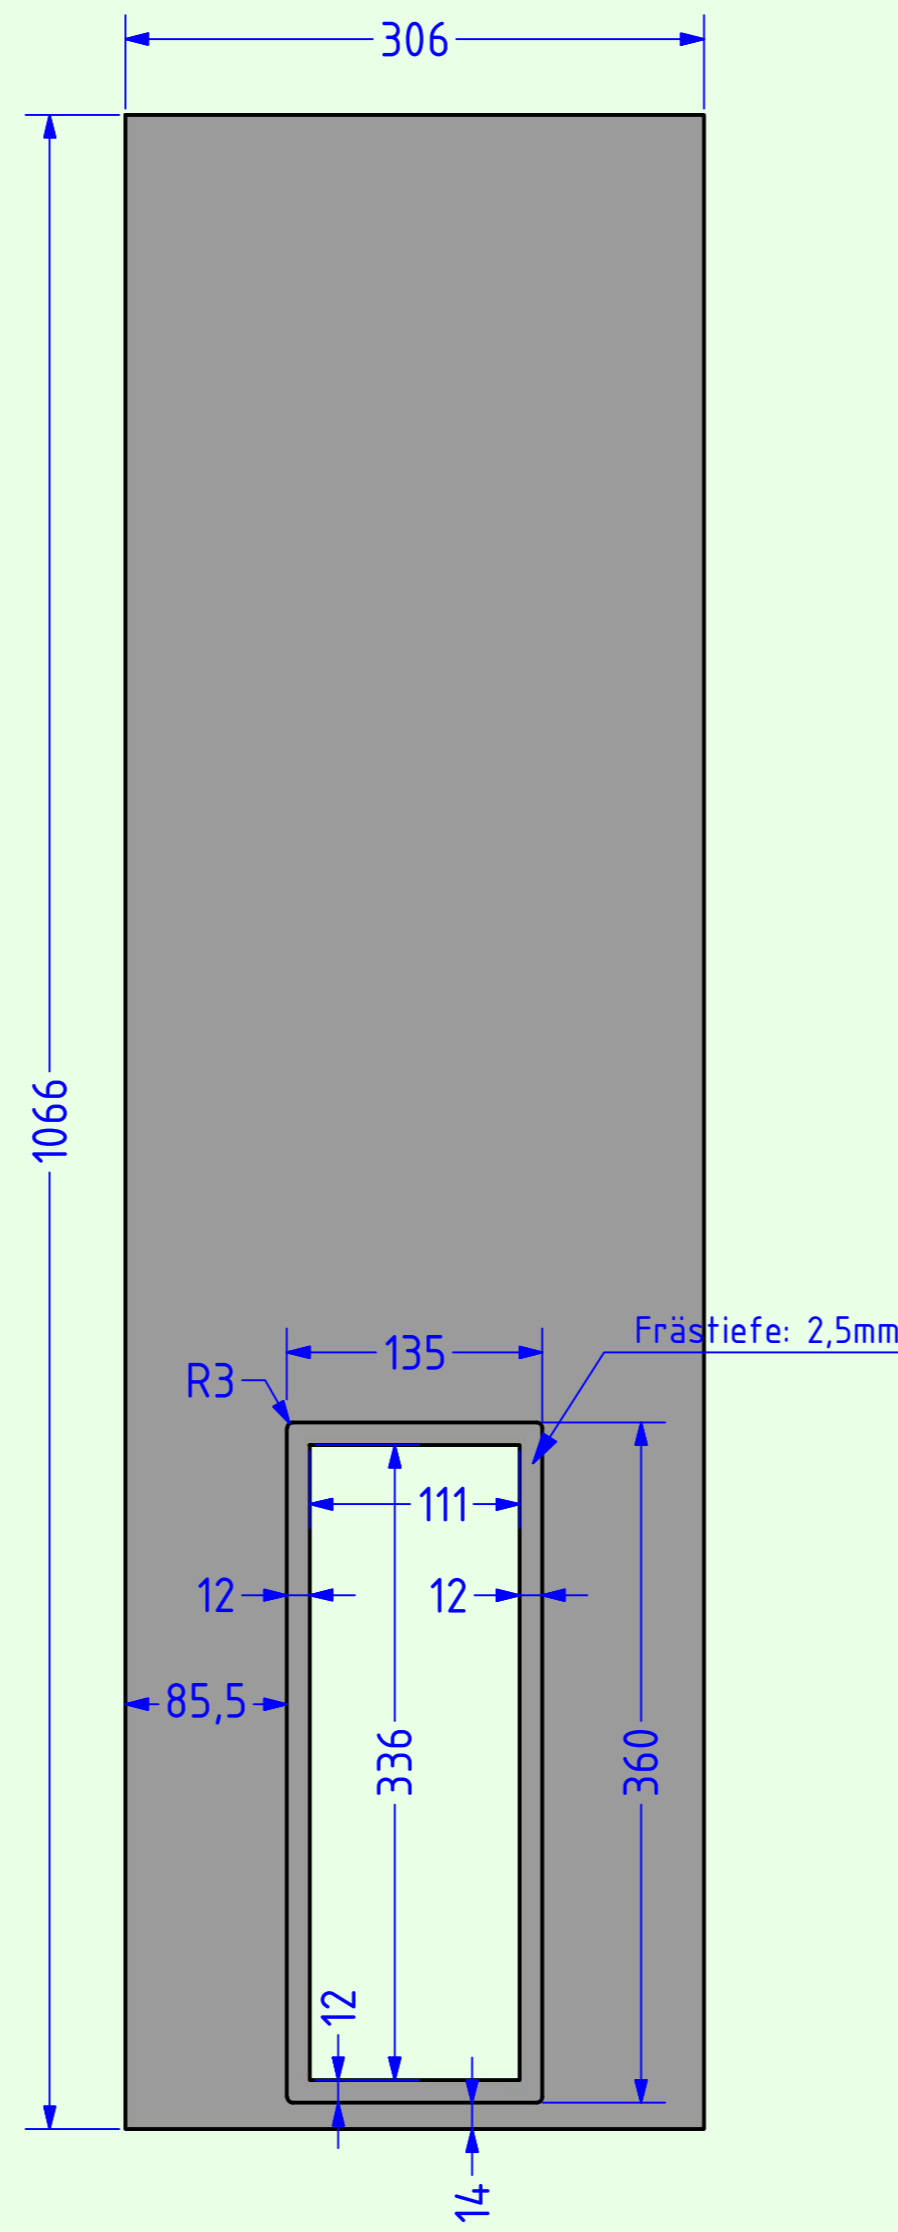

Seitenansicht
(ohne rechte Seitenwand)

Rückwand

Seitenwand

A.O.S.	
M90G RV	Tieftöner: Volt RV 3143 Mitteltöner: VOLT VM753-16 AOS Hochtöner: D3004/604010
Material: MDF	Blatt 2
Maße: in mm	Datum: 10.9.2019